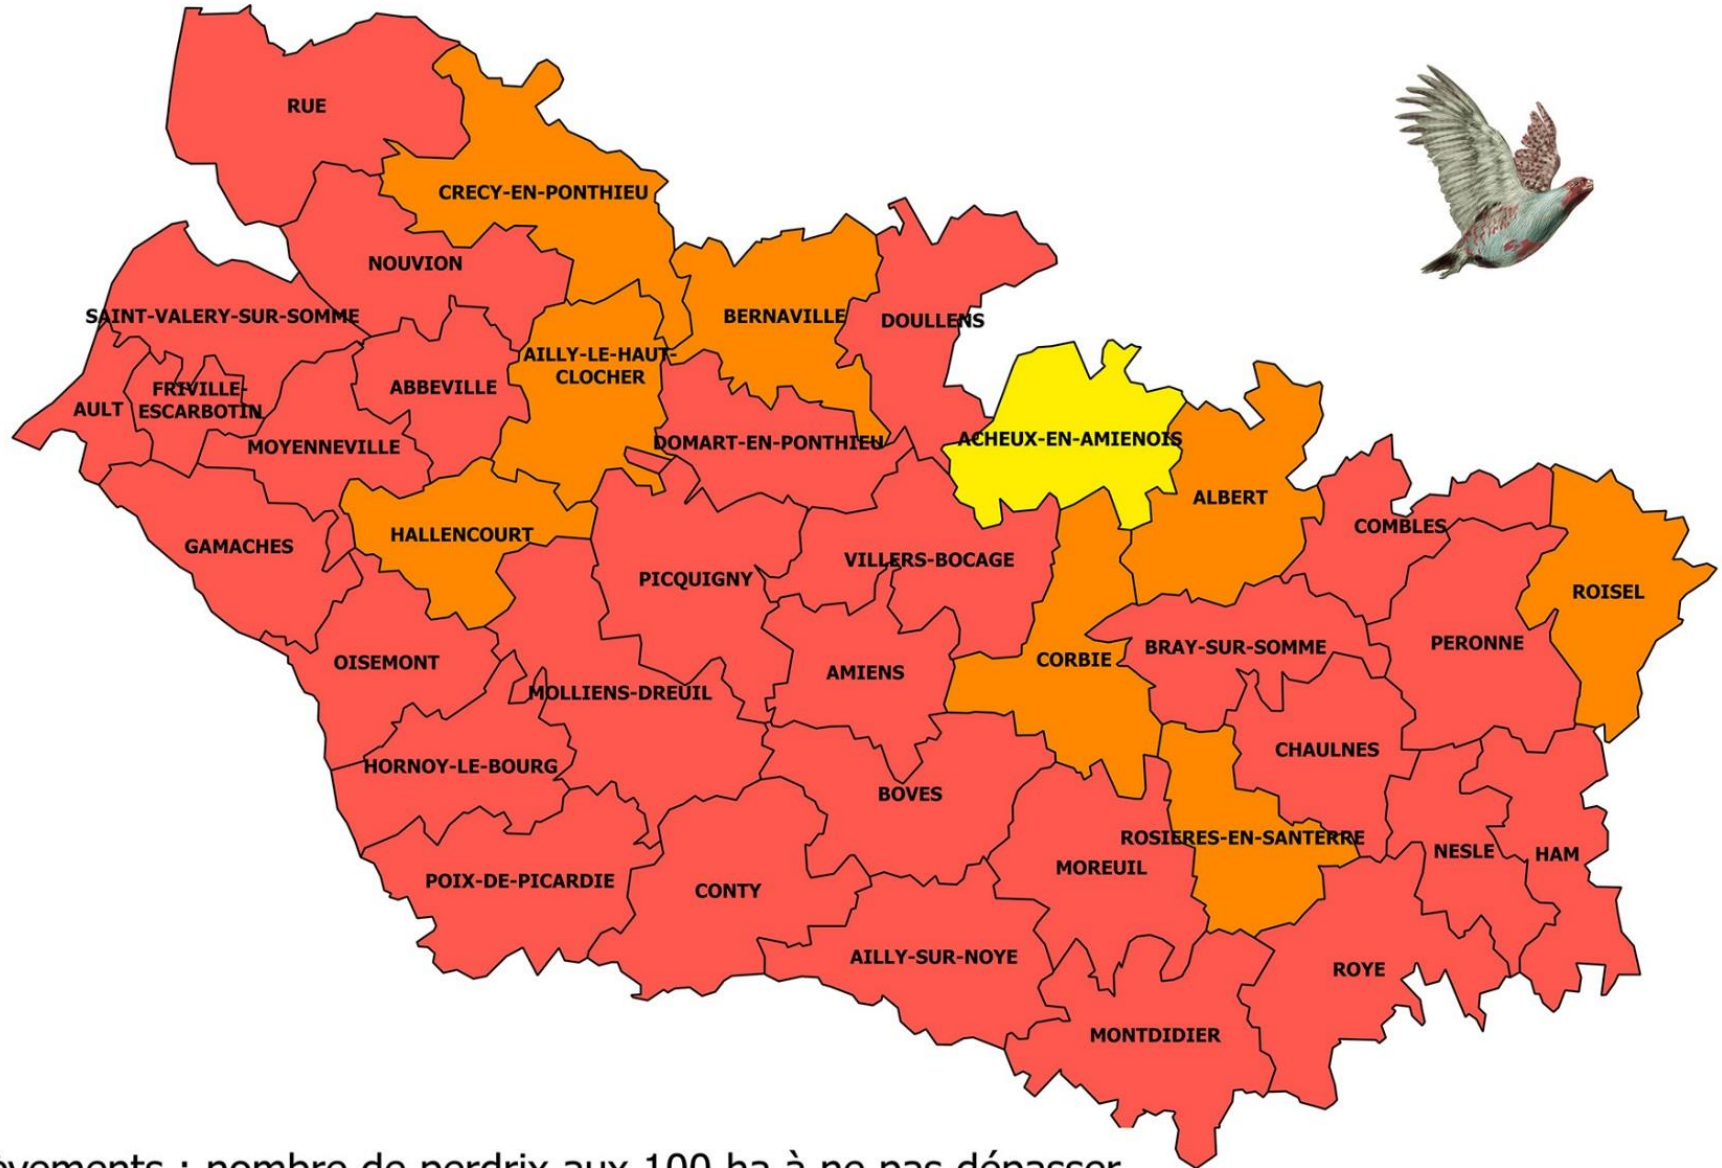

Conseils de prélèvements de la perdrix grise aux 100 ha en 2018

Conseils de prélèvements : nombre de perdrix aux 100 ha à ne pas dépasser