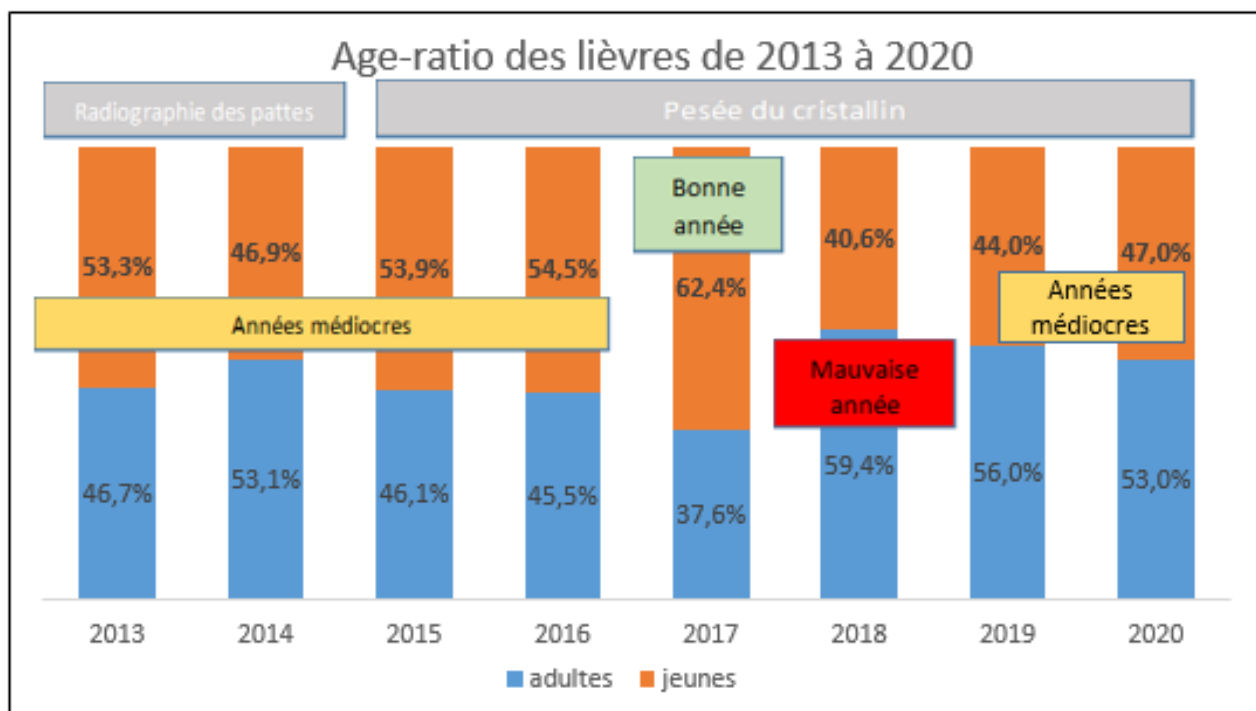

- Seul 1 cristallin était abimé, donc inutilisable, c'est insignifiant.

-

- L'âge-ratio des lièvres avec **47% de jeunes** est dans la moyenne des dernières années.

- Avec 47% de lièvres de l'année au tableau de chasse, la reproduction en 2020 est donc qualifiée de « médiocre ».

<b>FRACTION DU TABLEAU DE CHASSE CONSTITUEE PAR LES JEUNES DE L'ANNEE</b>	<b>SUCCESS DE LA REPRODUCTION</b>
Les jeunes de l'année représentent 70% des prélèvements	<b>FORTE</b>
Les jeunes de l'année représentent 60% des prélèvements	<b>MOYENNE</b>
Les jeunes de l'année représentent 50% des prélèvements	<b>MEDIOCRE</b>
Les jeunes de l'année représentent moins de 40 % des prélèvements.	<b>MAUVAISE</b>

En 2020, la particularité des naissances de lièvres semble être le peu de naissances en juin (12.5%) habituellement un mois important (26.2% des naissances annuelles).

Les naissances en mai compensent en partie (22.9% VS 15.4% en moyenne).

## Sur 8 années de suivi, une seule bonne année de reproduction : 2017

L'âge-ratio indique à nouveau une reproduction médiocre chez le lièvre en 2020. Après 4 années décevantes de 2013 à 2016, seule 2017 a été une bonne année de reproduction chez les lièvres.