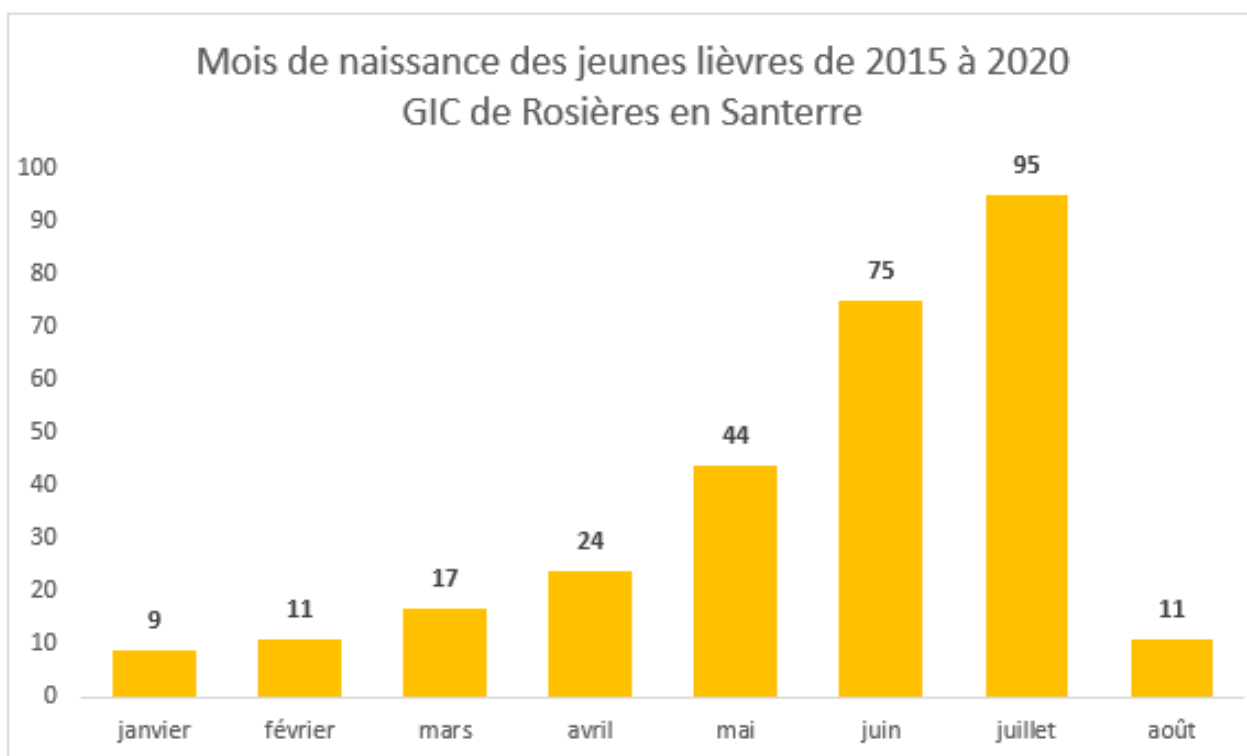

<b>FRACTION DU TABLEAU DE CHASSE CONSTITUEE PAR LES JEUNES DE L'ANNEE</b>	<b>SUCCESS DE LA REPRODUCTION</b>
Les jeunes de l'année représentent 70% des prélèvements	<b>FORTE</b>
Les jeunes de l'année représentent 60% des prélèvements	<b>MOYENNE</b>
Les jeunes de l'année représentent 50% des prélèvements	<b>MEDIOCRE</b>
Les jeunes de l'année représentent moins de 40 % des prélèvements.	<b>MAUVAISE</b>

En 2020, la particularité des naissances de lièvres semble être le peu de naissances en juin (12.5%) habituellement un mois important (26.2% des naissances annuelles).

Les naissances en mai compensent en partie (22.9% VS 15.4% en moyenne).

## Sur 8 années de suivi, une seule bonne année de reproduction : 2017

L'âge-ratio indique à nouveau une reproduction médiocre chez le lièvre en 2020. Après 4 années décevantes de 2013 à 2016, seule 2017 a été une bonne année de reproduction chez les lièvres.

Sur les 5 dernières années ans, le pic des naissances de levraults intervient en mai, juin et juillet.

Merci de votre participation, notamment aux GIC, responsables de chasse et chasseurs qui ont fourni les cristallins.