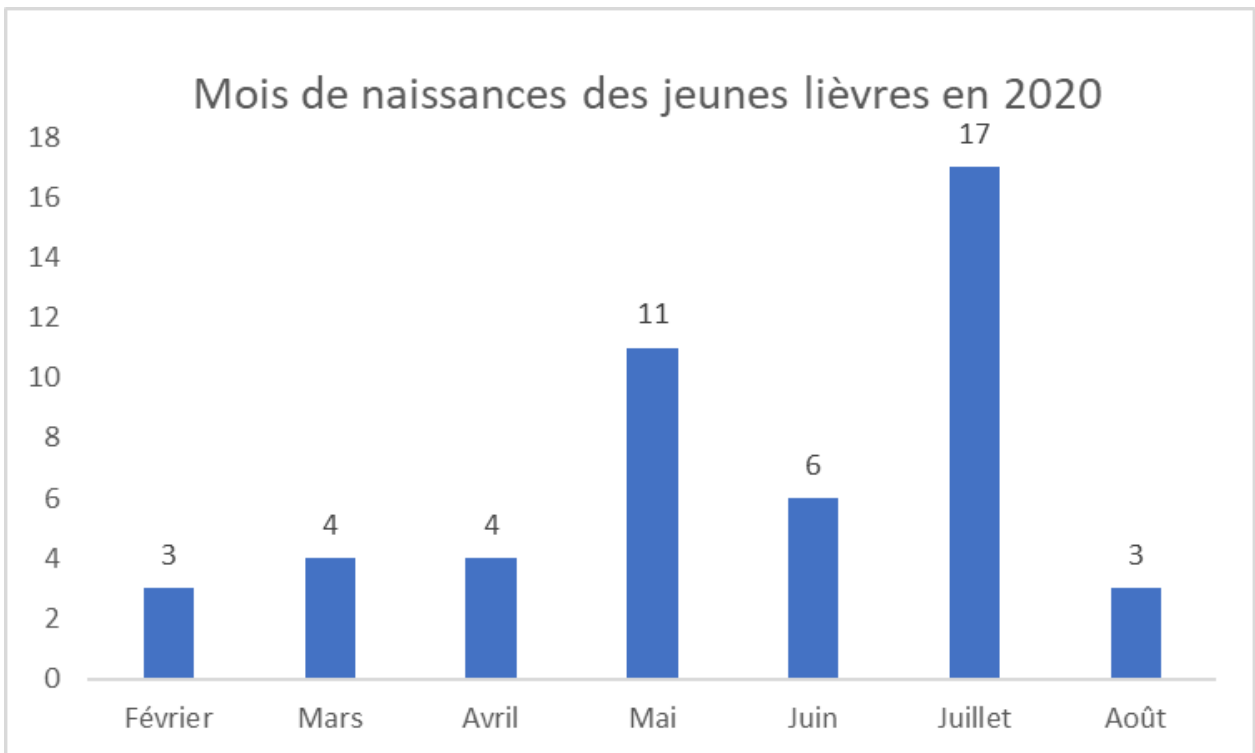

**Lièvre 2020 : pas terrible en reproduction**

- 110 cristallins ont été collectés en 2020 sur les communes suivantes :

Commune	Nb cristallins
BOUCHOIR	5
CAIX	19
CHILLY	10
FOLIES	3
FOUQUESCOURT	11
GUILLAUCOURT	4
HALLU	5
HARBONNIERES	3
LA CHAVATTE	4
MAUCOURT	9
MEHARICOURT	14
PARVILLERS-LE-QUESNOY	3
ROSIERES-EN-SANTERRE	10
VRELY	10
<b>TOTAL</b>	<b>110</b>

- Seul 1 cristallin était abimé, donc inutilisable, c'est insignifiant.

-

- L'âge-ratio des lièvres avec **47% de jeunes** est dans la moyenne des dernières années.

- Avec 47% de lièvres de l'année au tableau de chasse, la reproduction en 2020 est donc qualifiée de « médiocre ».

<b>FRACTION DU TABLEAU DE CHASSE CONSTITUEE PAR LES JEUNES DE L'ANNEE</b>	<b>SUCCESS DE LA REPRODUCTION</b>
Les jeunes de l'année représentent 70% des prélèvements	<b>FORTE</b>
Les jeunes de l'année représentent 60% des prélèvements	<b>MOYENNE</b>
Les jeunes de l'année représentent 50% des prélèvements	<b>MEDIOCRE</b>
Les jeunes de l'année représentent moins de 40 % des prélèvements.	<b>MAUVAISE</b>

En 2020, la particularité des naissances de lièvres semble être le peu de naissances en juin (12.5%) habituellement un mois important (26.2% des naissances annuelles).

Les naissances en mai compensent en partie (22.9% VS 15.4% en moyenne).