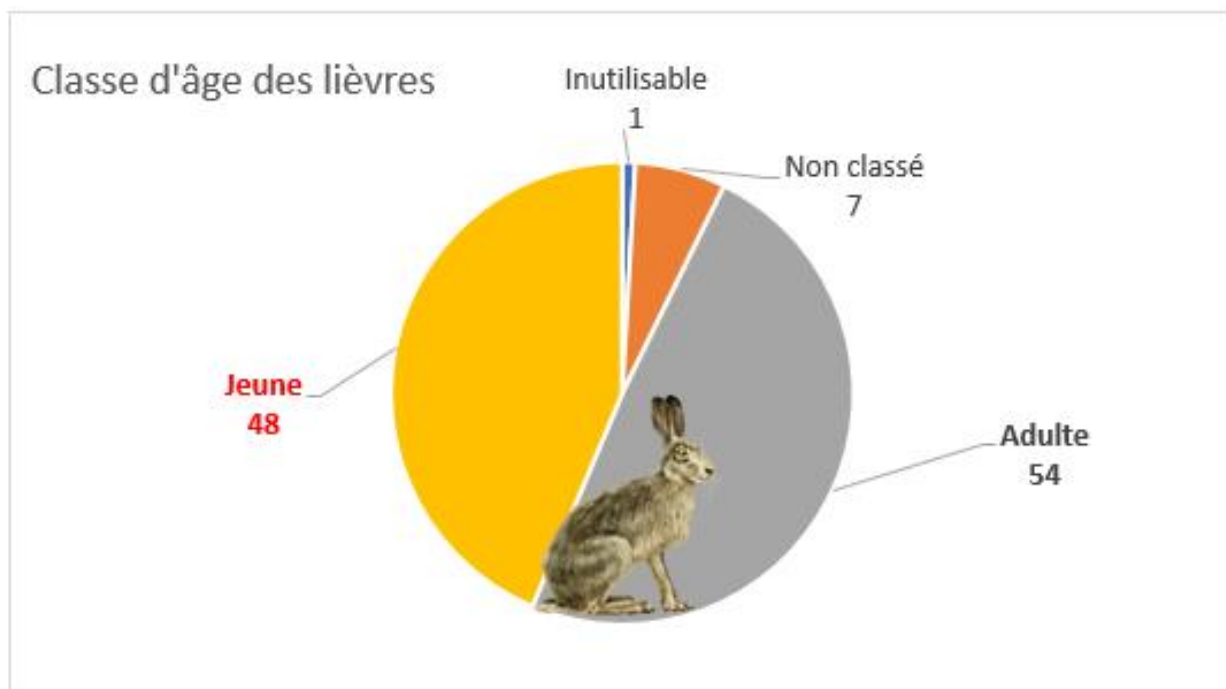

La méthode utilisée pour estimer la reproduction du lièvre est la pesée du cristallin, partie à l'intérieur de l'œil en forme de lentille.

Une fois le lièvre sexé, pesé, un œil est prélevé avec précaution par le chasseur puis stocké dans un flacon partiellement rempli de formol, tout est fourni par la fédération des chasseurs.

Enfin, en laboratoire spécialisé, les cristallins sont étuvés puis **pesés au milligramme près.**

Trois classes d'âge sont alors distinguées :

1. Adulte ;
2. Jeune, dans ce cas il est possible de connaître le mois de naissance de l'animal ;
3. Non classé, le poids est intermédiaire et ne permet pas de statuer s'il s'agit d'un lièvre adulte ou d'un jeune.

- Seul 1 cristallin était abimé, donc inutilisable, c'est insignifiant.

-

- L'âge-ratio des lièvres avec **47% de jeunes** est dans la moyenne des dernières années.

- Avec 47% de lièvres de l'année au tableau de chasse, la reproduction en 2020 est donc qualifiée de « médiocre ».

<b>FRACTION DU TABLEAU DE CHASSE CONSTITUEE PAR LES JEUNES DE L'ANNEE</b>	<b>SUCCESS DE LA REPRODUCTION</b>
Les jeunes de l'année représentent 70% des prélèvements	<b>FORTE</b>
Les jeunes de l'année représentent 60% des prélèvements	<b>MOYENNE</b>
Les jeunes de l'année représentent 50% des prélèvements	<b>MEDIOCRE</b>
Les jeunes de l'année représentent moins de 40 % des prélèvements.	<b>MAUVAISE</b>