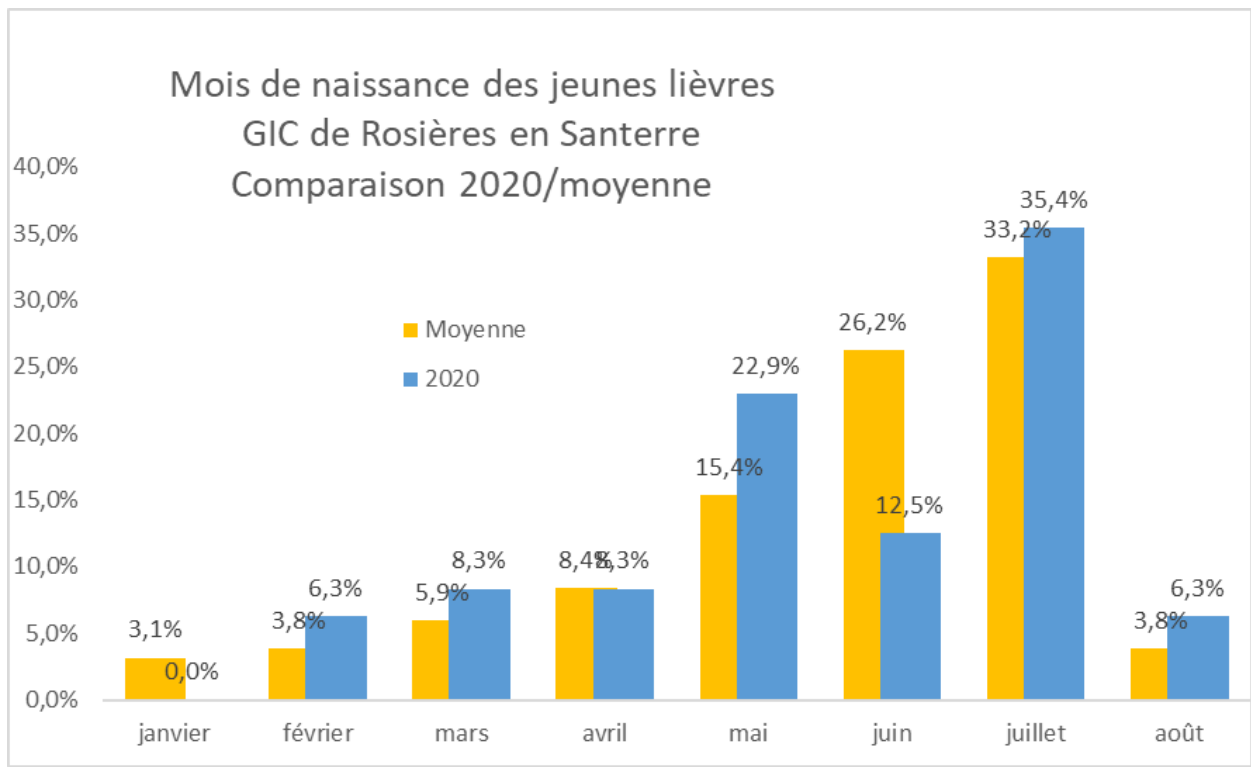

**Lièvre 2020 : pas terrible en reproduction**

- 110 cristallins ont été collectés en 2020 sur les communes suivantes :

Commune	Nb cristallins
BOUCHOIR	5
CAIX	19
CHILLY	10
FOLIES	3
FOUQUESCOURT	11
GUILLAUCOURT	4
HALLU	5
HARBONNIERES	3
LA CHAVATTE	4
MAUCOURT	9
MEHARICOURT	14
PARVILLERS-LE-QUESNOY	3
ROSIERES-EN-SANTERRE	10
VRELY	10
<b>TOTAL</b>	<b>110</b>

- Seul 1 cristallin était abimé, donc inutilisable, c'est insignifiant.

-

- L'âge-ratio des lièvres avec **47% de jeunes** est dans la moyenne des dernières années.

- Avec 47% de lièvres de l'année au tableau de chasse, la reproduction en 2020 est donc qualifiée de « médiocre ».

<b>FRACTION DU TABLEAU DE CHASSE CONSTITUEE PAR LES JEUNES DE L'ANNEE</b>	<b>SUCCESS DE LA REPRODUCTION</b>
Les jeunes de l'année représentent 70% des prélèvements	<b>FORTE</b>
Les jeunes de l'année représentent 60% des prélèvements	<b>MOYENNE</b>
Les jeunes de l'année représentent 50% des prélèvements	<b>MEDIOCRE</b>
Les jeunes de l'année représentent moins de 40 % des prélèvements.	<b>MAUVAISE</b>

En 2020, la particularité des naissances de lièvres semble être le peu de naissances en juin (12.5%) habituellement un mois important (26.2% des naissances annuelles).

Les naissances en mai compensent en partie (22.9% VS 15.4% en moyenne).