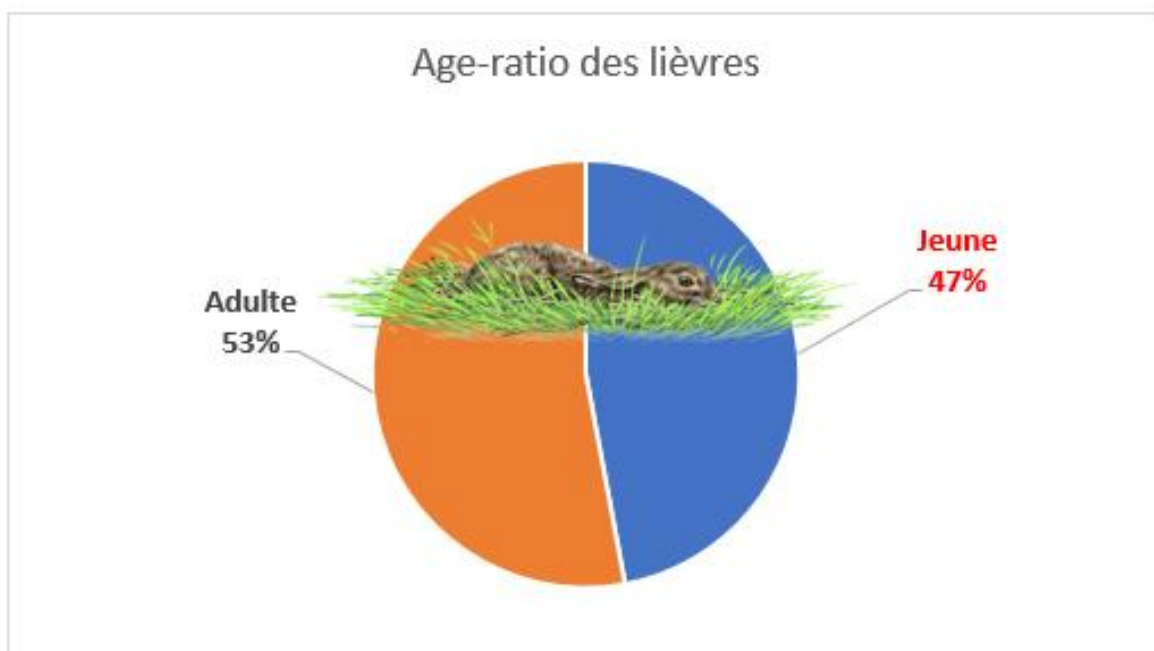

La méthode utilisée pour estimer la reproduction du lièvre est la pesée du cristallin, partie à l'intérieur de l'œil en forme de lentille.

Une fois le lièvre sexé, pesé, un œil est prélevé avec précaution par le chasseur puis stocké dans un flacon partiellement rempli de formol, tout est fourni par la fédération des chasseurs.

**Lièvre 2020 : pas terrible en reproduction**

- 110 cristallins ont été collectés en 2020 sur les communes suivantes :

Commune	Nb cristallins
BOUCHOIR	5
CAIX	19
CHILLY	10
FOLIES	3
FOUQUESCOURT	11
GUILLAUCOURT	4
HALLU	5
HARBONNIERES	3
LA CHAVATTE	4
MAUCOURT	9
MEHARICOURT	14
PARVILLERS-LE-QUESNOY	3
ROSIERES-EN-SANTERRE	10
VRELY	10
<b>TOTAL</b>	<b>110</b>

- Seul 1 cristallin était abimé, donc inutilisable, c'est insignifiant.

-

- L'âge-ratio des lièvres avec **47% de jeunes** est dans la moyenne des dernières années.

- Avec 47% de lièvres de l'année au tableau de chasse, la reproduction en 2020 est donc qualifiée de « médiocre ».

<b>FRACTION DU TABLEAU DE CHASSE CONSTITUEE PAR LES JEUNES DE L'ANNEE</b>	<b>SUCCESS DE LA REPRODUCTION</b>
Les jeunes de l'année représentent 70% des prélèvements	<b>FORTE</b>
Les jeunes de l'année représentent 60% des prélèvements	<b>MOYENNE</b>
Les jeunes de l'année représentent 50% des prélèvements	<b>MEDIOCRE</b>
Les jeunes de l'année représentent moins de 40 % des prélèvements.	<b>MAUVAISE</b>