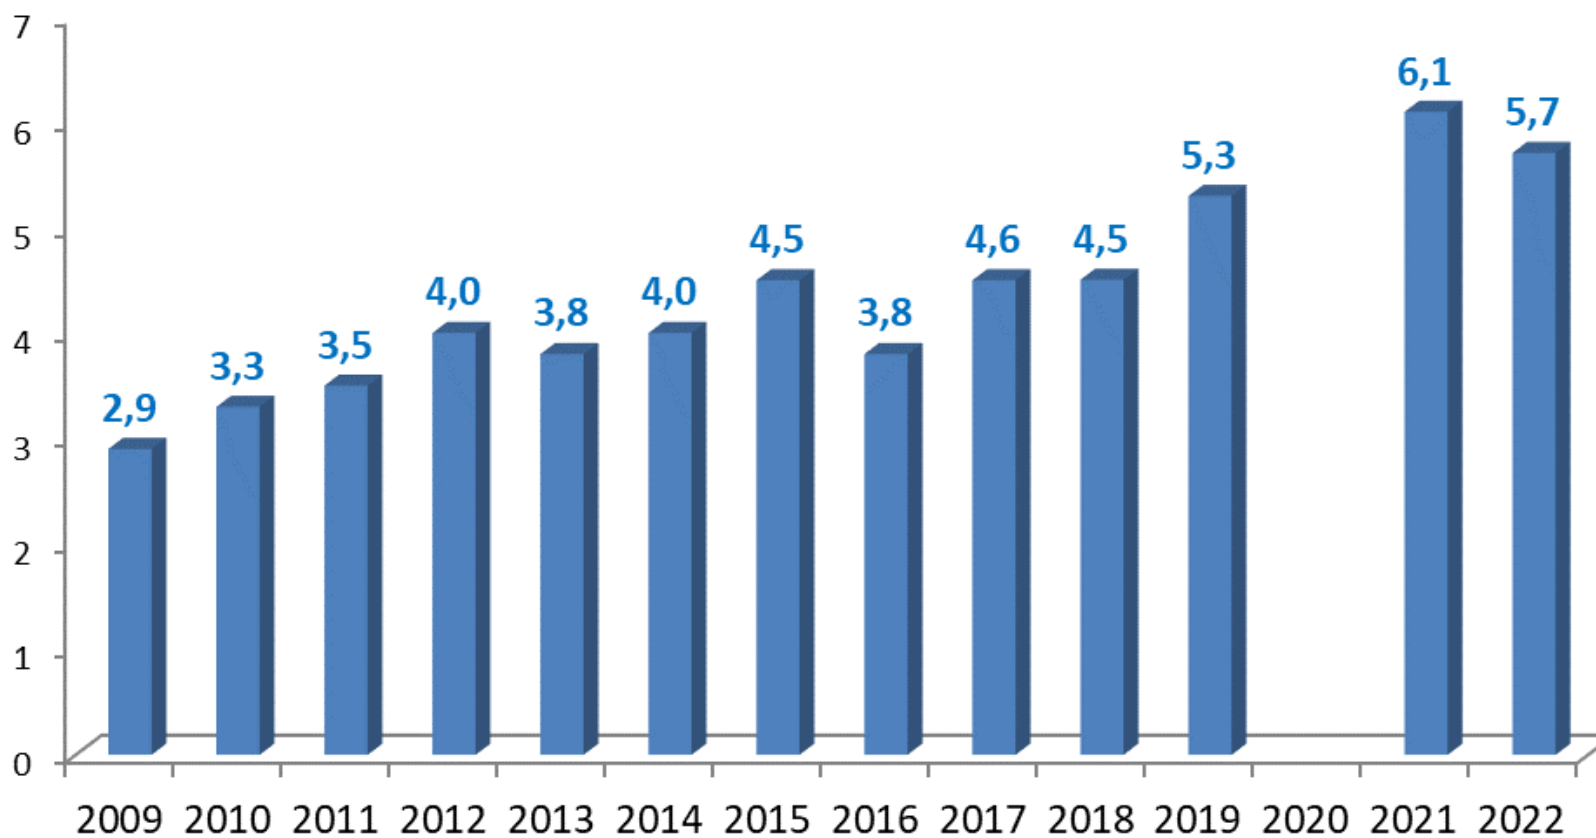

Evolution du nombre moyen de coqs chanteurs entendus par poste dans le département