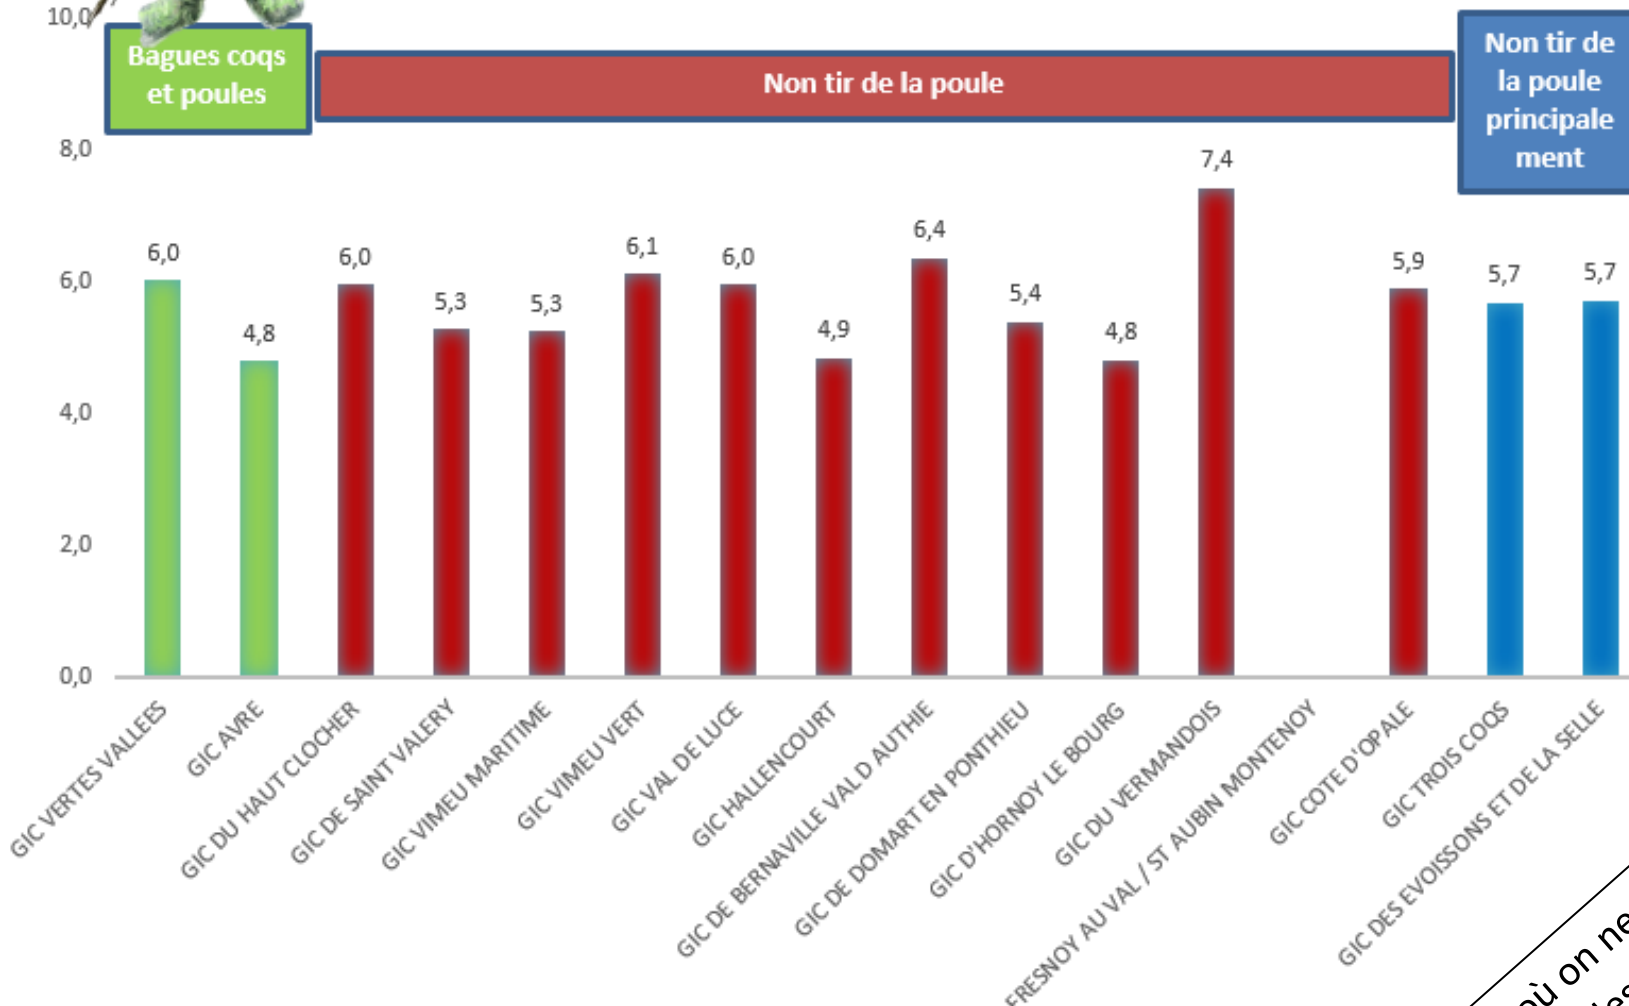

Merci à toutes celles et ceux qui ont participé aux comptages et à l'an prochain.

Richard BOUTEILLER

FDC 80

Evolution du nombre moyen de coqs chanteurs entendus par poste dans le département

NOMBRE DE COQS CHANTEURS ENTENDUS PAR POSTE DE COMPTAGE EN 2022

Là où on ne tire pas les poules, les coqs sont aussi nombreux qu'ailleurs

GIC VIMEU MARITIME

Evolution du nombre moyen de coqs chanteurs par poste et par GIC

GIC DE SAINT VALERY

GIC VIMEU VERT

GIC COTE D'OPALE