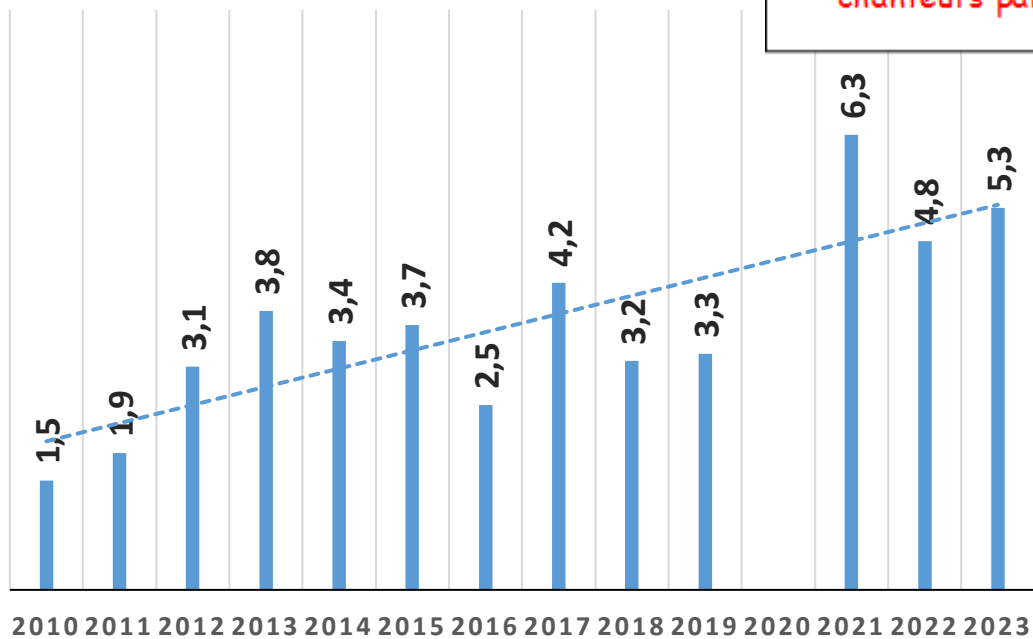

GIC AVRE

Evolution du nombre moyen de coqs chanteurs par poste et par GIC