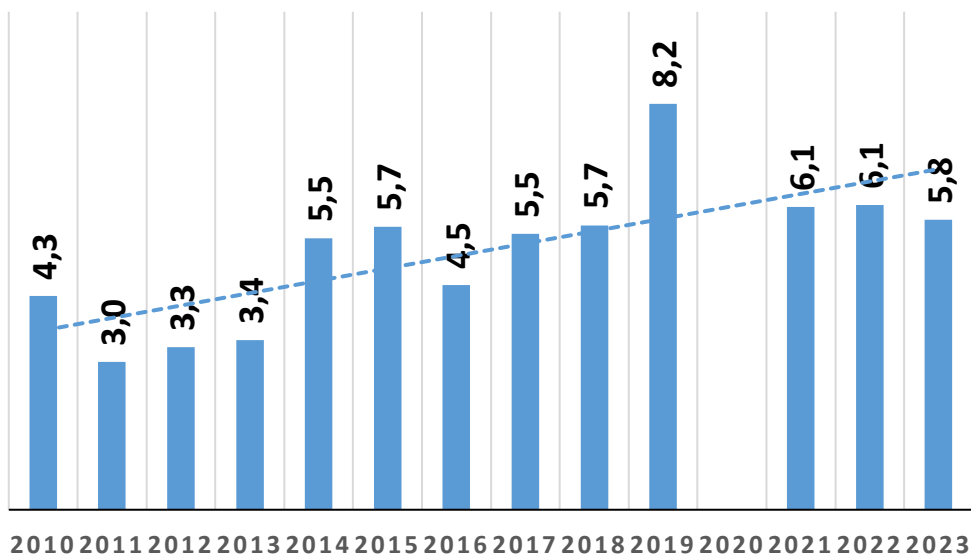

Merci à toutes celles et ceux qui ont participé aux comptages.

Richard BOUTEILLER. Mai 2023.

Evolution du nombre moyen de coqs chanteurs entendus par poste dans le département

3 711 coqs en 2023

NOMBRE DE COQS CHANTEURS ENTENDUS PAR POSTE DE COMPTAGE EN 2023

Là où on ne tire pas les poules, les coqs sont aussi nombreux qu'ailleurs

GIC VIMEU MARITIME

Evolution du nombre moyen de coqs chanteurs par poste et par GIC

GIC DE SAINT VALERY

GIC VIMEU VERT

GIC COTE D'OPALE