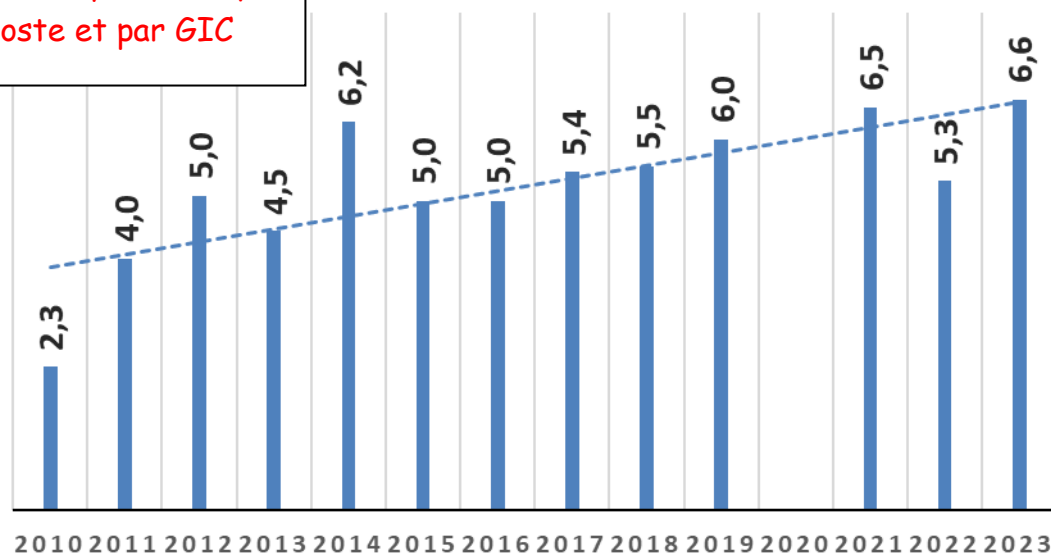

GIC DE SAINT VALERY