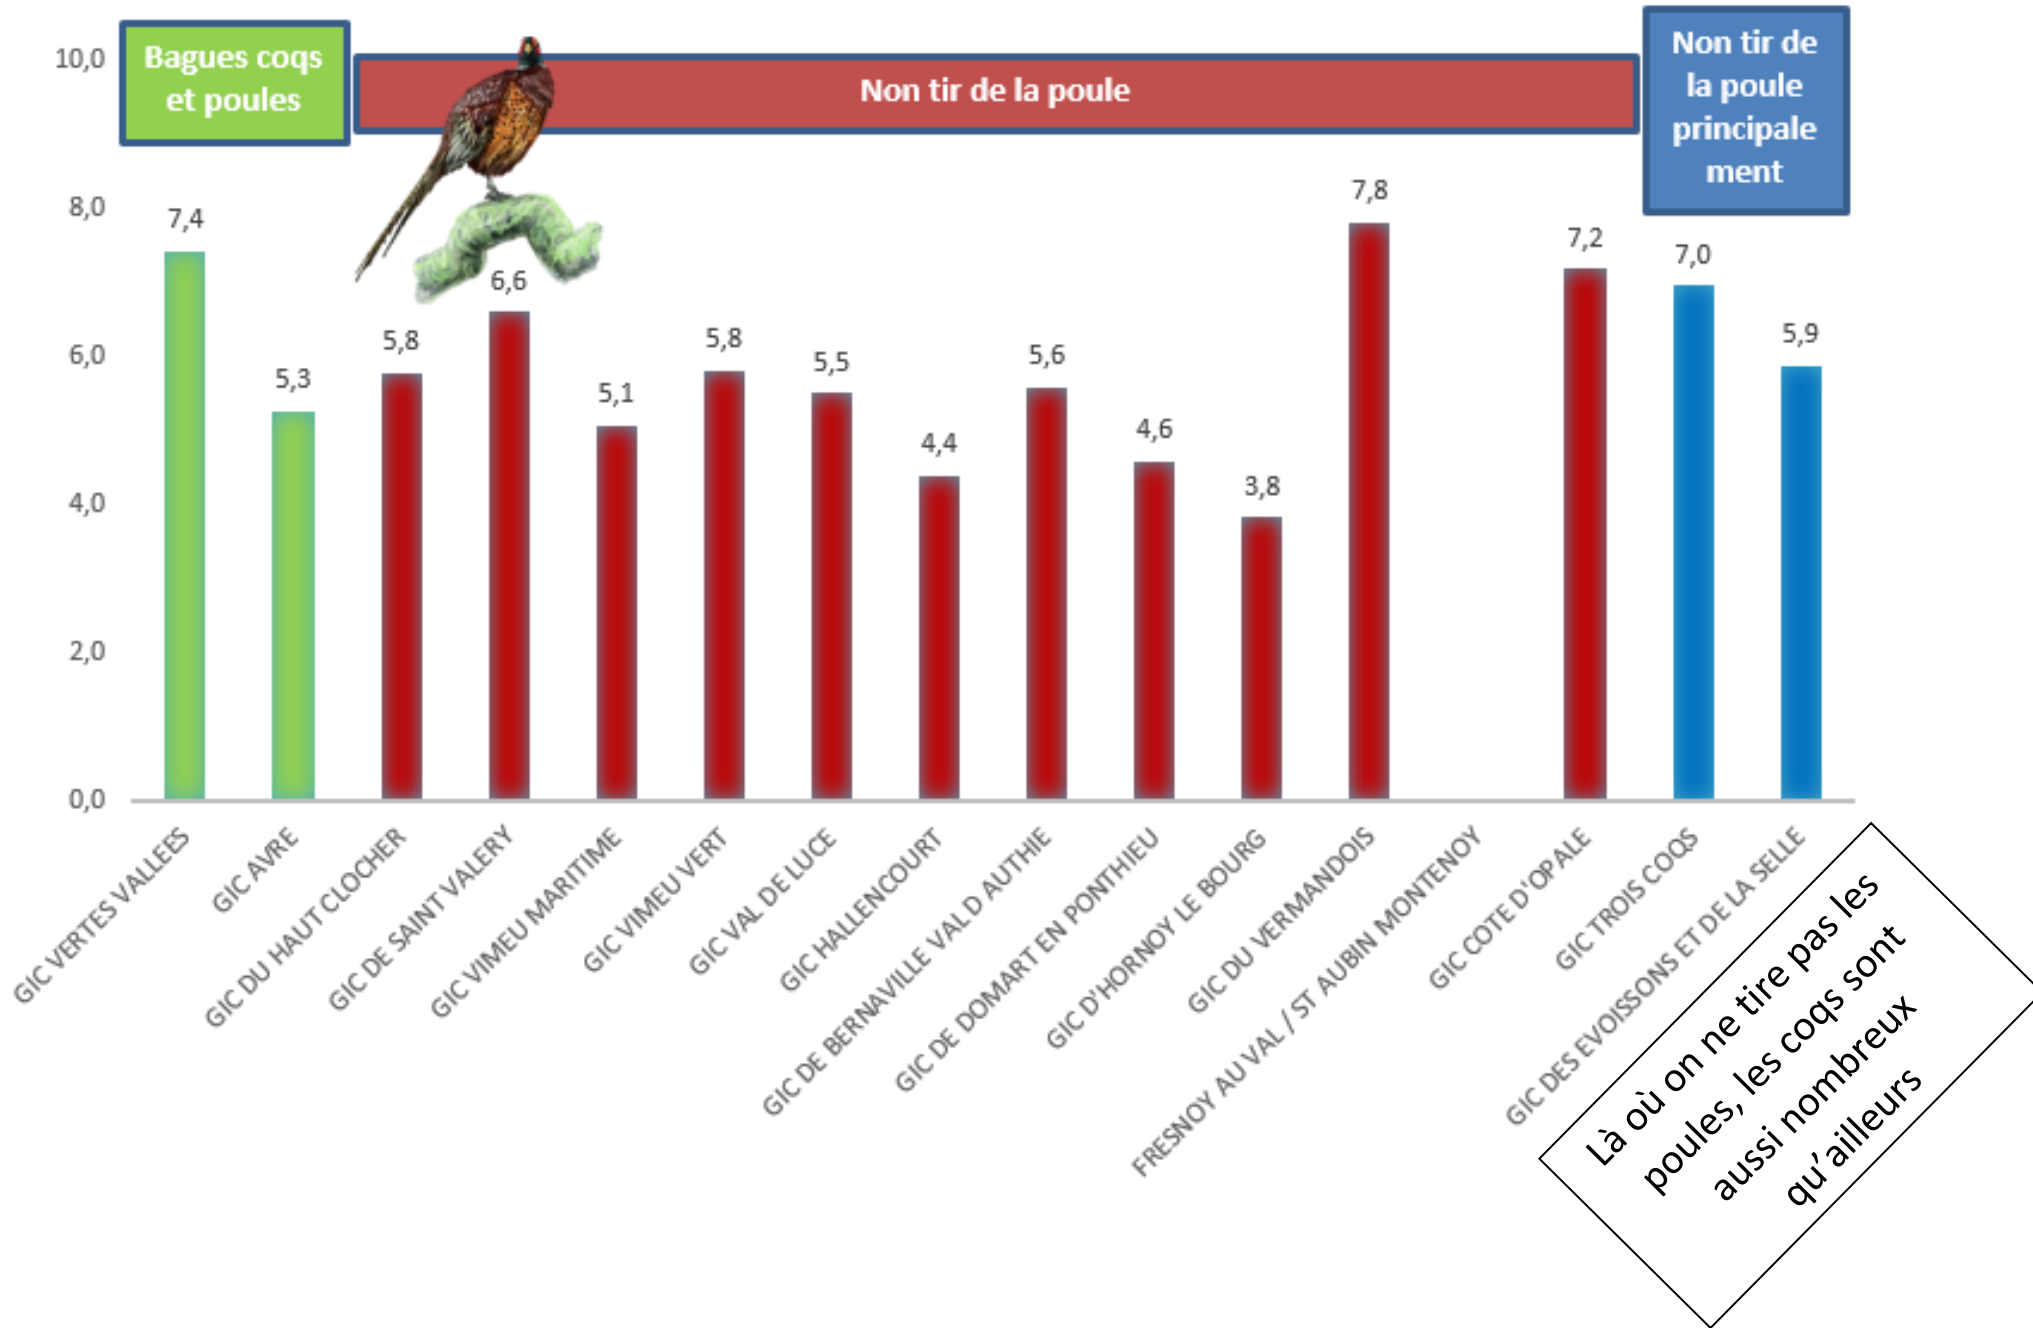

Le cheptel de reproducteur est donc satis... faisan...t, reste à bénéficier d'un bon printemps et d'un bel été avec des couvées bien fournies et principalement nées en début de saison, bien maillées au 17 septembre, jour de l'ouverture en plaine.

Merci à toutes celles et ceux qui ont participé aux comptages.

Richard BOUTEILLER. Mai 2023.

Evolution du nombre moyen de coqs chanteurs entendus par poste dans le département

3 711 coqs en 2023

NOMBRE DE COQS CHANTEURS ENTENDUS PAR POSTE DE COMPTAGE EN 2023

Là où on ne tire pas les poules, les coqs sont aussi nombreux qu'ailleurs

GIC VIMEU MARITIME

Evolution du nombre moyen de coqs chanteurs par poste et par GIC

GIC DE SAINT VALERY

GIC VIMEU VERT

GIC COTE D'OPALE