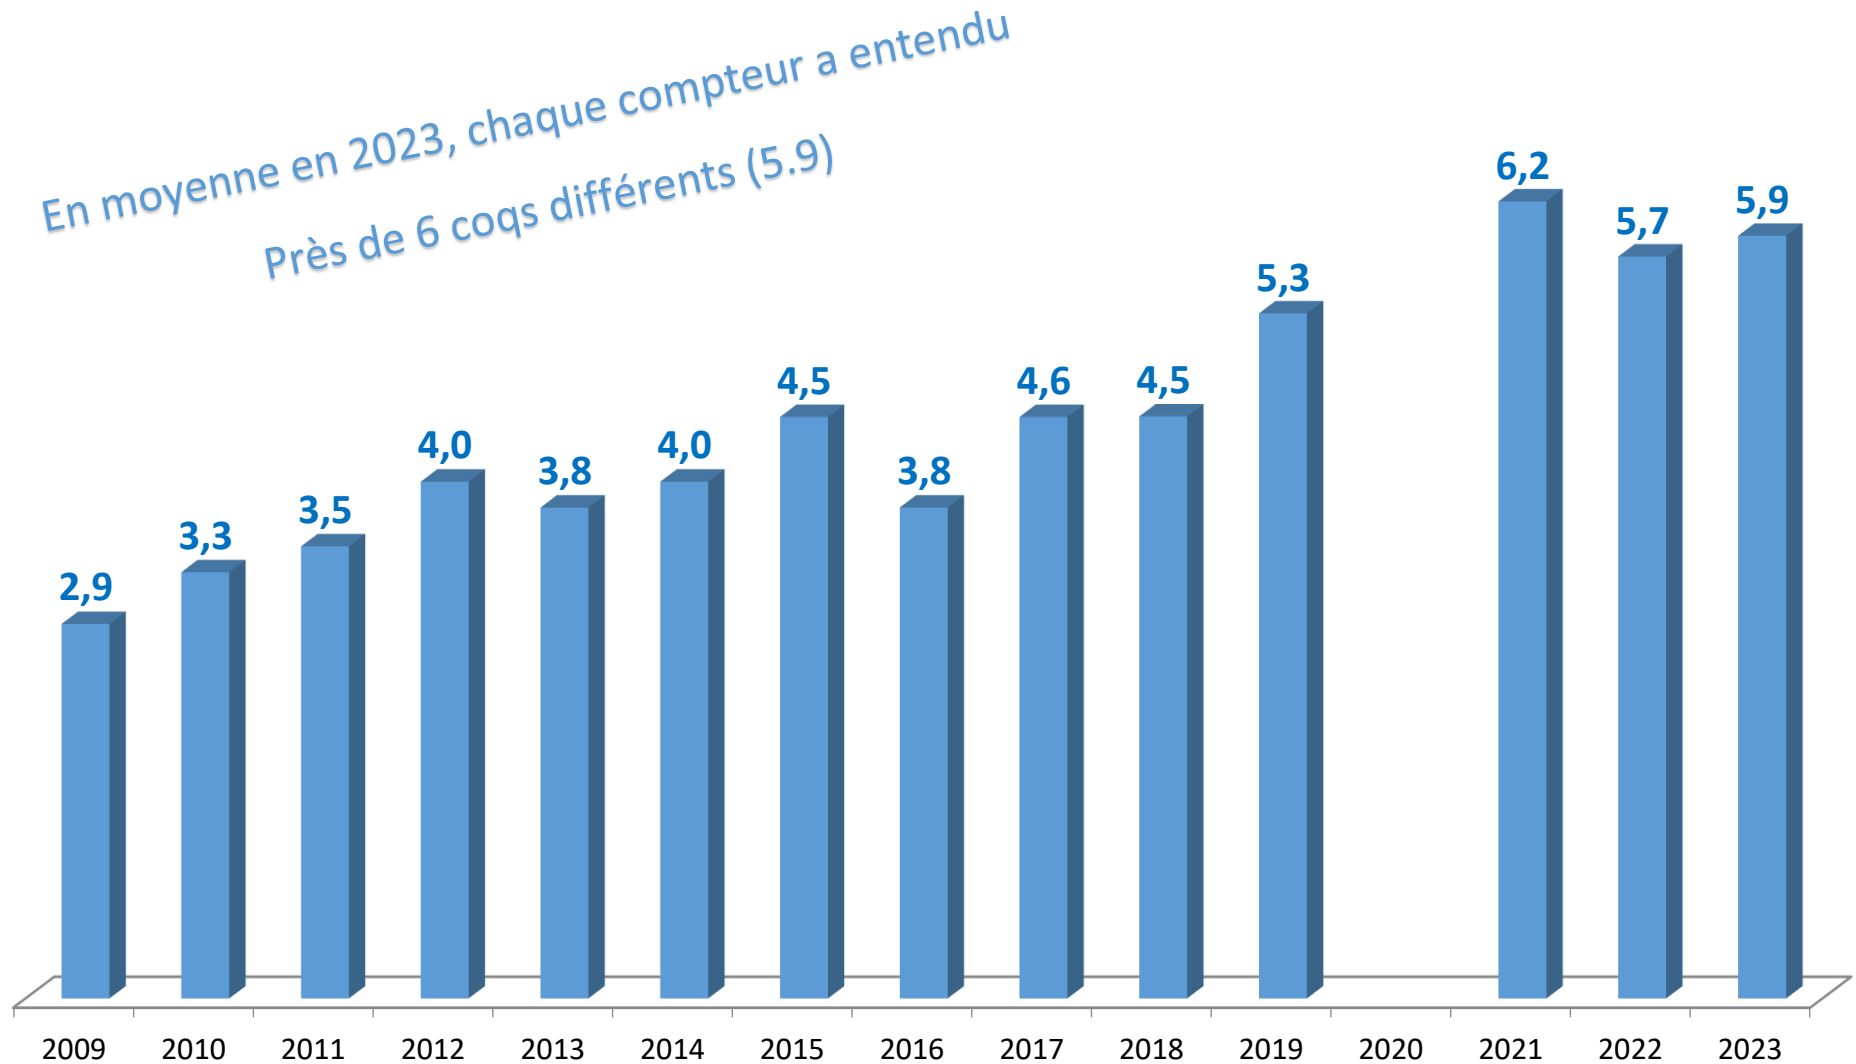

Evolution du nombre moyen de coqs chanteurs entendus par poste dans le département

3 711 coqs en 2023