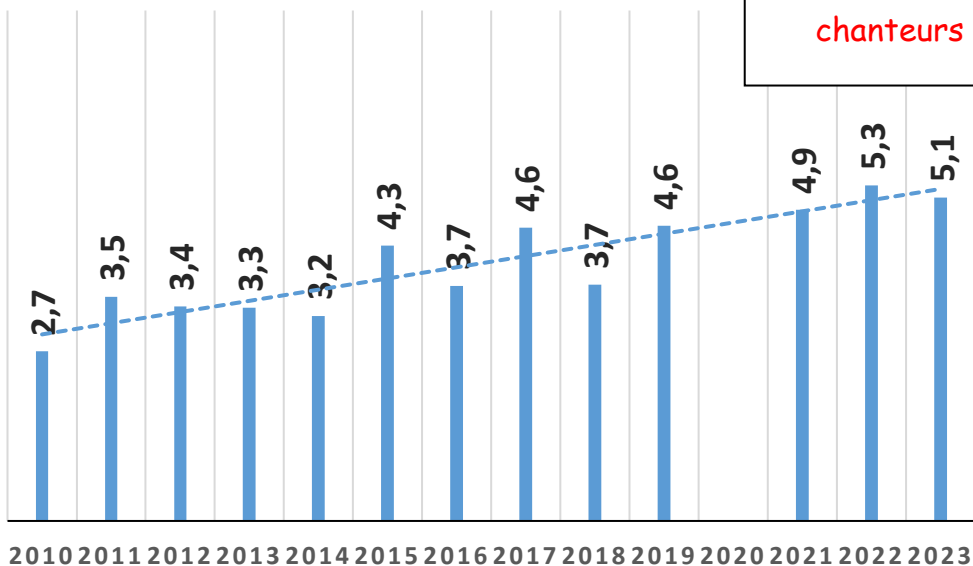

Les faisans ont été recensés sur 146 communes en 2023, rassemblant 626 participants un peu partout dans la Somme.

La valeur moyenne du nombre de coqs entendus par point de comptage est un peu meilleure qu'en 2022 : 5.9 en 2023 vs 5.7 en 2022.

Le cheptel de reproducteur est donc satis... faisan...t, reste à bénéficier d'un bon printemps et d'un bel été avec des couvées bien fournies et principalement nées en début de saison, bien maillées au 17 septembre, jour de l'ouverture en plaine.

Merci à toutes celles et ceux qui ont participé aux comptages.

Richard BOUTEILLER. Mai 2023.

Evolution du nombre moyen de coqs chanteurs entendus par poste dans le département

3 711 coqs en 2023

NOMBRE DE COQS CHANTEURS ENTENDUS PAR POSTE DE COMPTAGE EN 2023

Là où on ne tire pas les poules, les coqs sont aussi nombreux qu'ailleurs

GIC VIMEU MARITIME

Evolution du nombre moyen de coqs chanteurs par poste et par GIC

GIC DE SAINT VALERY

GIC VIMEU VERT

GIC COTE D'OPALE