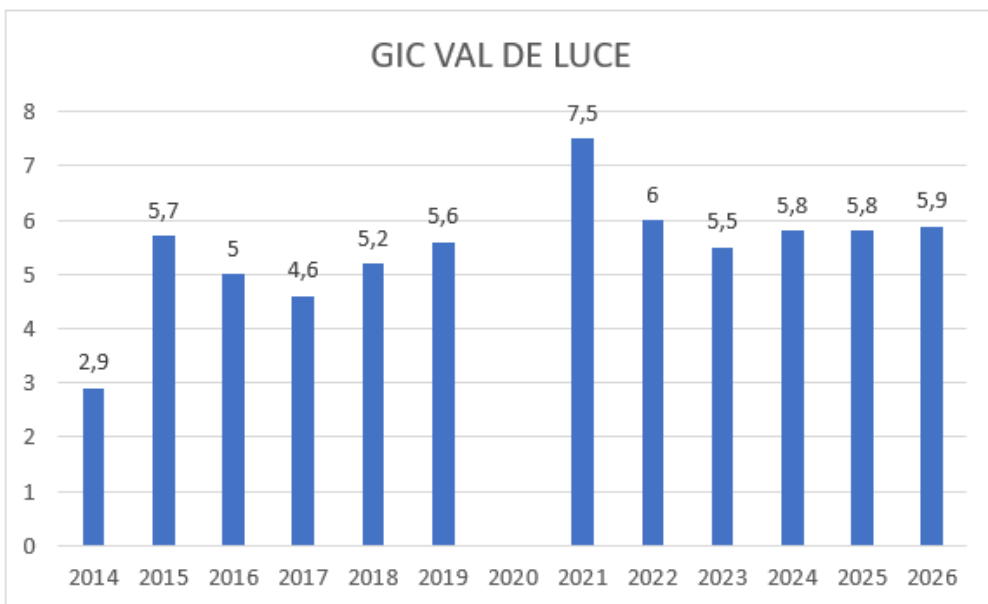

## Evolution du nombre moyen de coqs par poste de comptage

En 2026 : 3 900 coqs entendus sur 160 communes

Evolution du nombre moyen de coqs chanteurs par poste et par GIC

Evolution du nombre moyen de coqs chanteurs par poste et par GIC