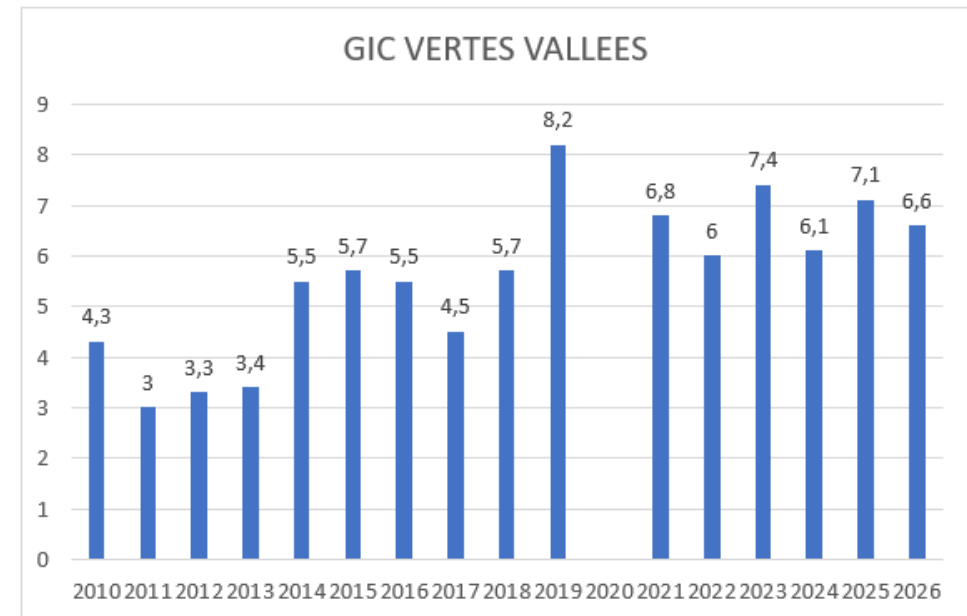

Evolution du nombre moyen de coqs chanteurs par poste et par GIC