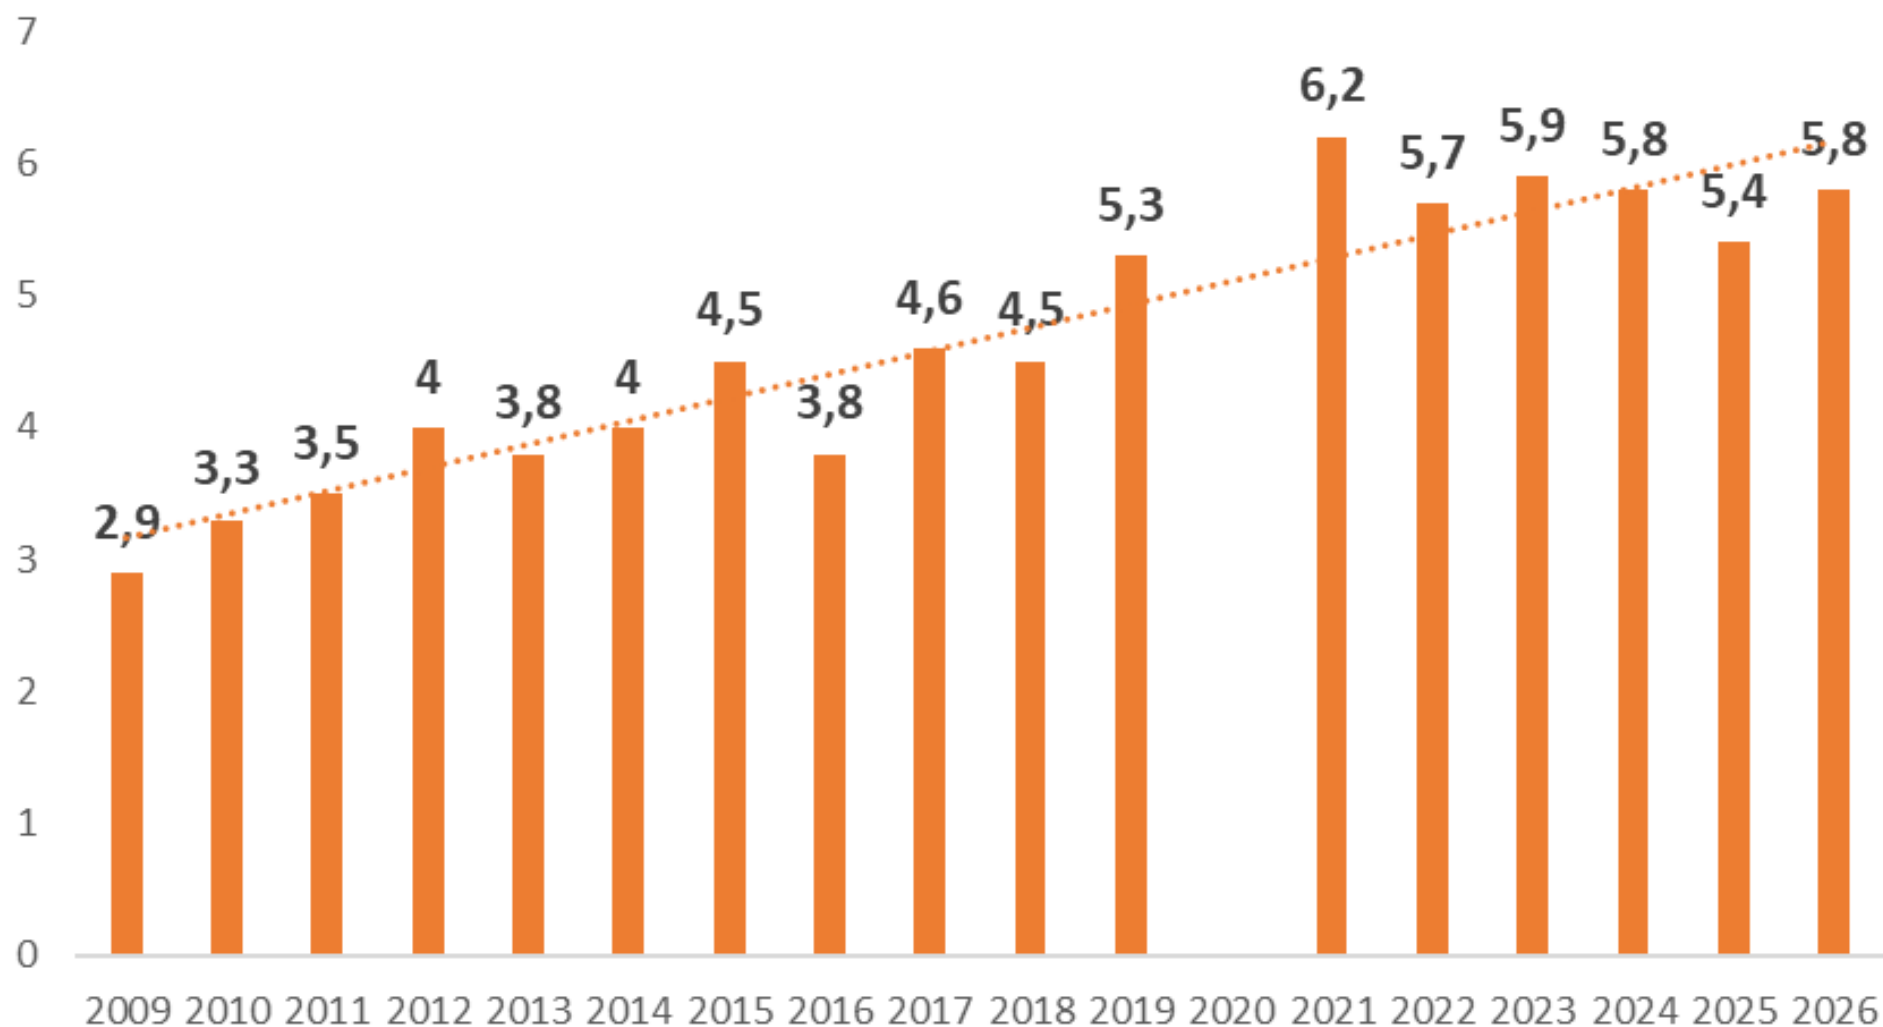

Evolution du nombre moyen de coqs par poste de comptage

En 2026 : 3 900 coqs entendus sur 160 communes