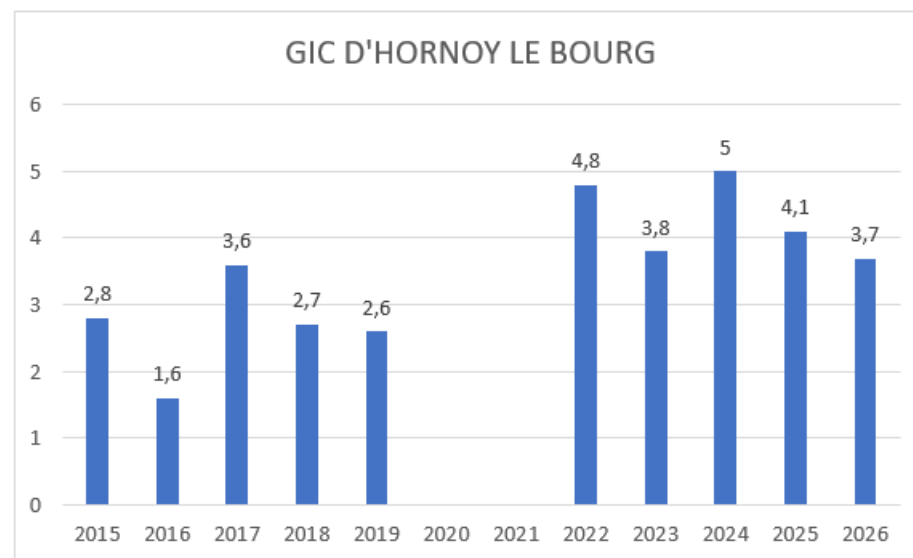

## Evolution du nombre moyen de coqs par poste de comptage

En 2026 : 3 900 coqs entendus sur 160 communes

Evolution du nombre moyen de coqs chanteurs par poste et par GIC

Evolution du nombre moyen de coqs chanteurs par poste et par GIC

Evolution du nombre moyen de coqs chanteurs par poste et par GIC

GIC DES 4 MOULINS

GIC DE BERNAVILLE VAL D AUTHIE

GIC DE DOMART EN PONTHEIU

GIC DU VERMANDOIS

Evolution du nombre moyen de coqs chanteurs par poste et par GIC