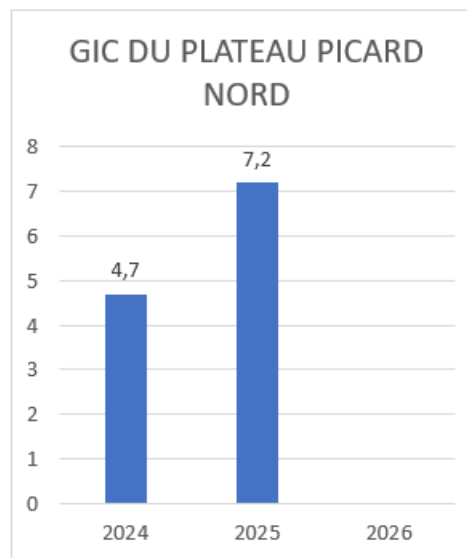

## Evolution du nombre moyen de coqs par poste de comptage

En 2026 : 3 900 coqs entendus sur 160 communes

Evolution du nombre moyen de coqs chanteurs par poste et par GIC

Evolution du nombre moyen de coqs chanteurs par poste et par GIC

Evolution du nombre moyen de coqs chanteurs par poste et par GIC

GIC DES 4 MOULINS

GIC DE BERNAVILLE VAL D AUTHIE

GIC DE DOMART EN PONTHEIU

GIC DU VERMANDOIS

Evolution du nombre moyen de coqs chanteurs par poste et par GIC