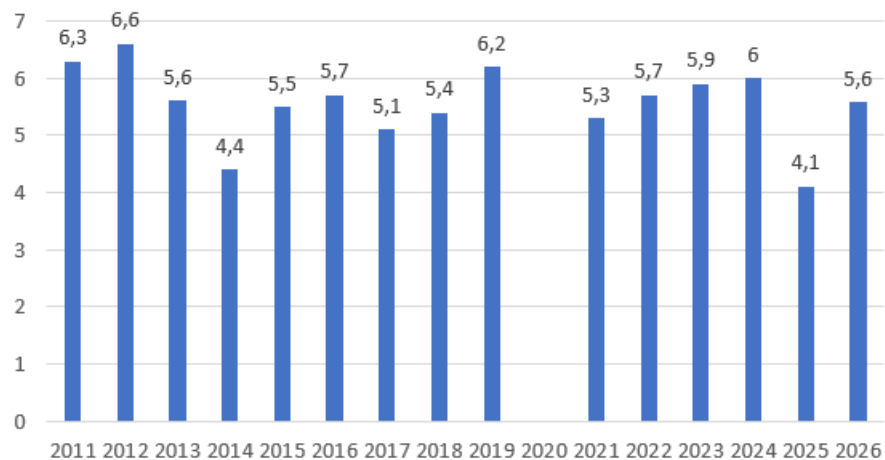

Evolution du nombre moyen de coqs chanteurs par poste et par GIC

GIC DES 4 MOULINS