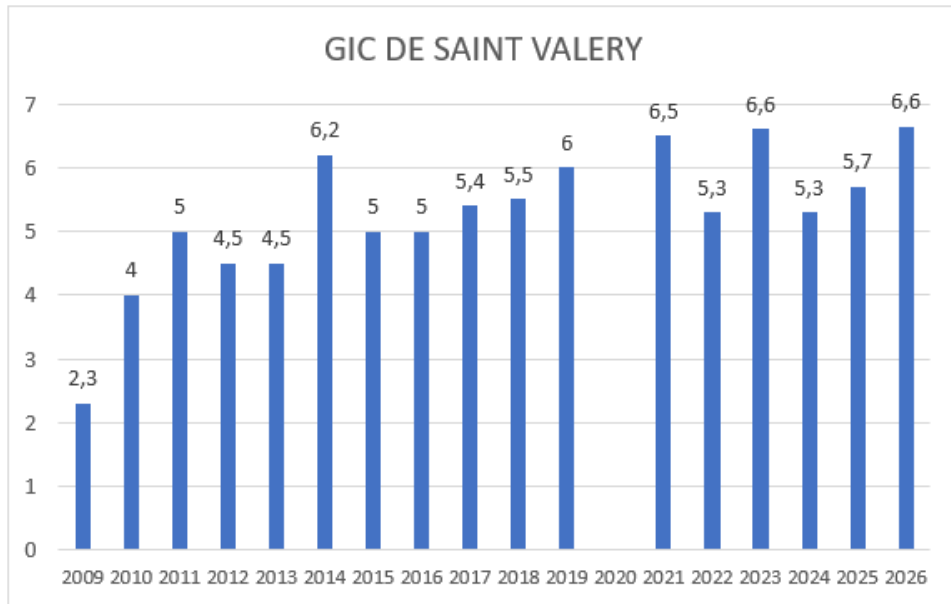

Evolution du nombre moyen de coqs chanteurs par poste et par GIC