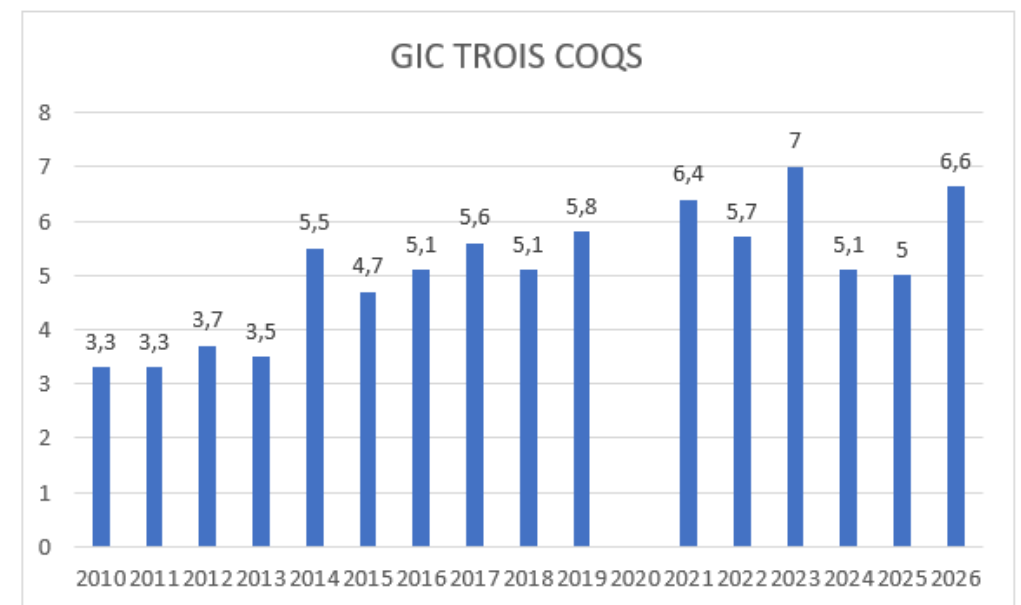

## Evolution du nombre moyen de coqs par poste de comptage

En 2026 : 3 900 coqs entendus sur 160 communes

Evolution du nombre moyen de coqs chanteurs par poste et par GIC

Evolution du nombre moyen de coqs chanteurs par poste et par GIC