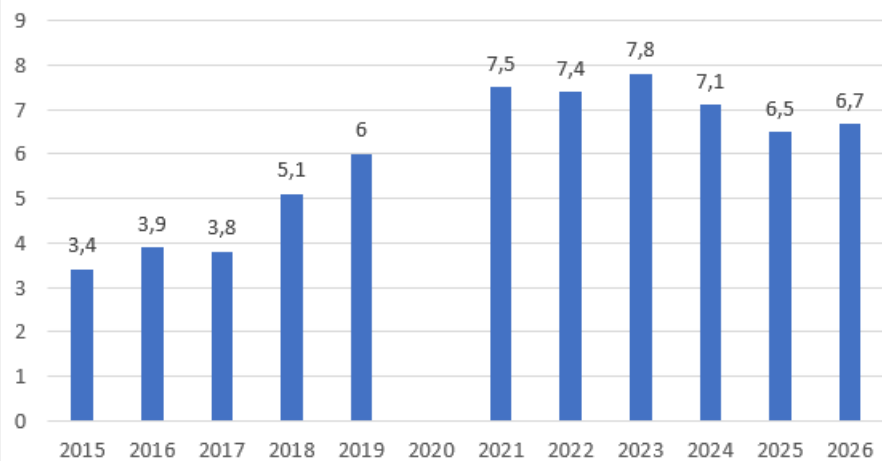

## Evolution du nombre moyen de coqs par poste de comptage

En 2026 : 3 900 coqs entendus sur 160 communes

Evolution du nombre moyen de coqs chanteurs par poste et par GIC

Evolution du nombre moyen de coqs chanteurs par poste et par GIC

Evolution du nombre moyen de coqs chanteurs par poste et par GIC

GIC DES 4 MOULINS

GIC DE BERNAVILLE VAL D AUTHIE

GIC DE DOMART EN PONTHEIU

GIC DU VERMANDOIS

Evolution du nombre moyen de coqs chanteurs par poste et par GIC