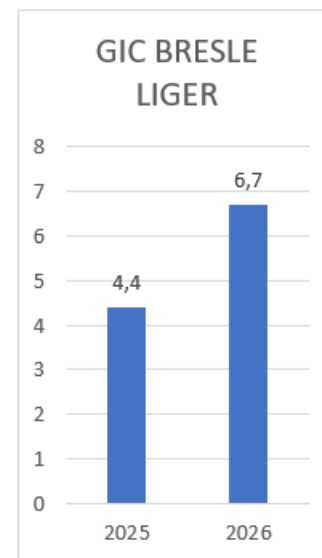

La valeur moyenne du nombre de coqs entendus par point de comptage est de 5.8 en 2026 vs 5.4 en 2025. C'est une bonne nouvelle, on s'inquiète à chaque sortie de printemps d'un supposé manque de coqs... puis ils apparaissent fin février, à se demander d'où ils sortent. Malins les faisans.

## Evolution du nombre moyen de coqs par poste de comptage

En 2026 : 3 900 coqs entendus sur 160 communes

Evolution du nombre moyen de coqs chanteurs par poste et par GIC

Evolution du nombre moyen de coqs chanteurs par poste et par GIC

Evolution du nombre moyen de coqs chanteurs par poste et par GIC

GIC DES 4 MOULINS

GIC DE BERNAVILLE VAL D AUTHIE

GIC DE DOMART EN PONTHEIU

GIC DU VERMANDOIS

Evolution du nombre moyen de coqs chanteurs par poste et par GIC