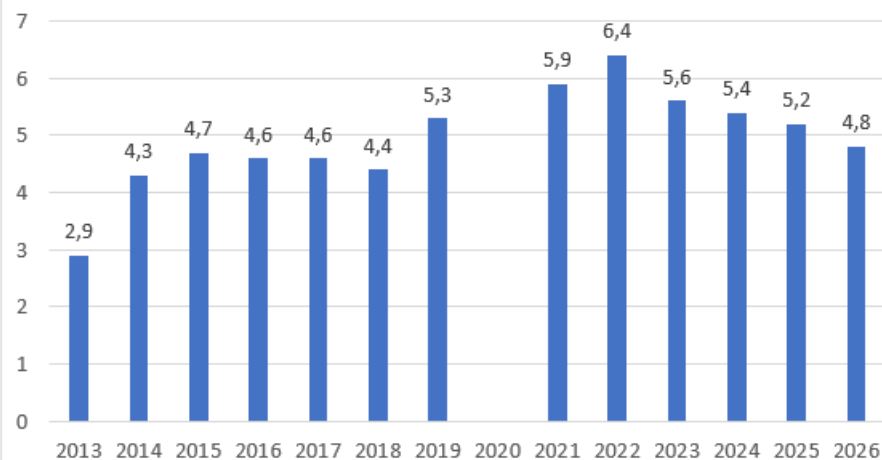

GIC DE BERNAVILLE VAL D AUTHIE