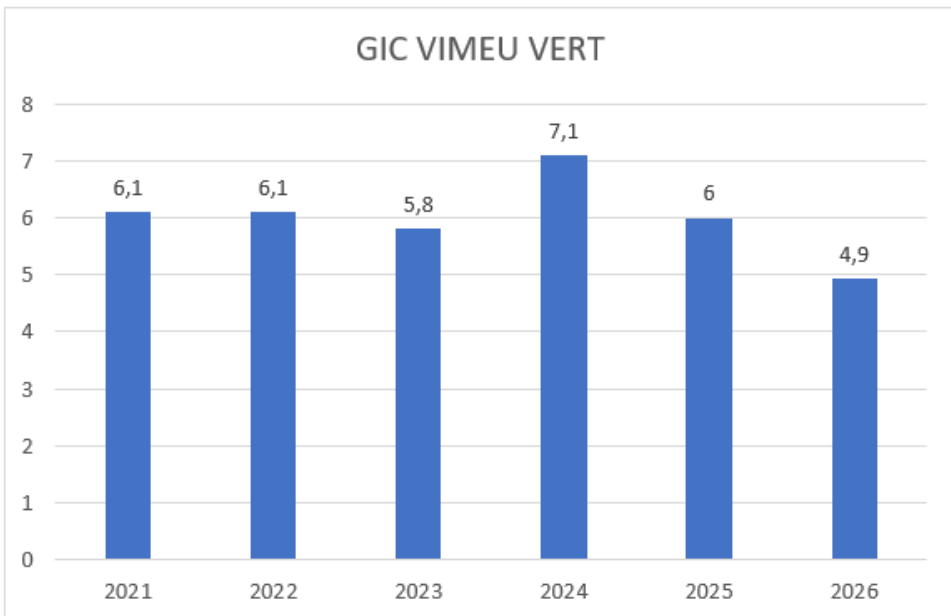

Evolution du nombre moyen de coqs chanteurs par poste et par GIC