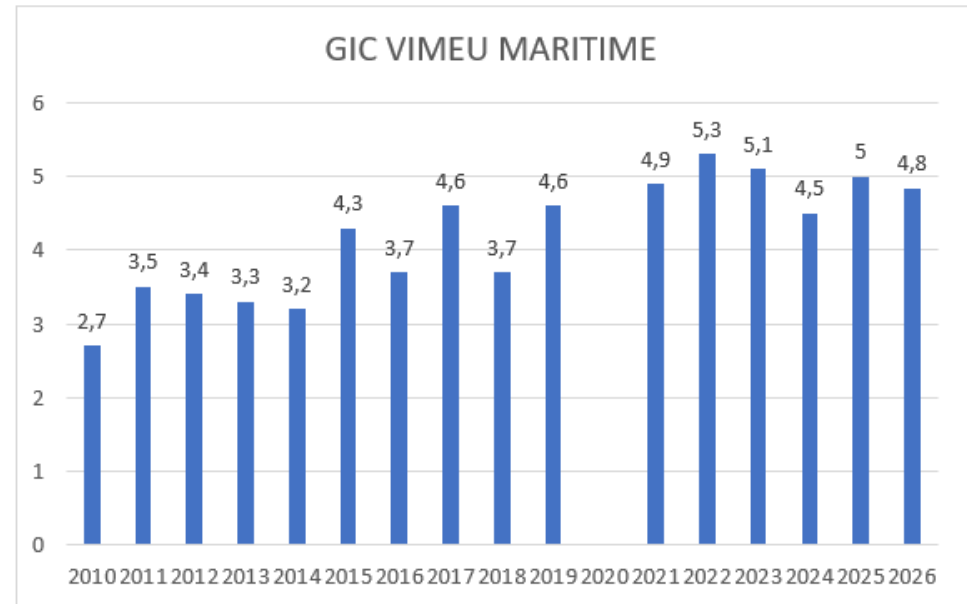

Evolution du nombre moyen de coqs chanteurs par poste et par GIC