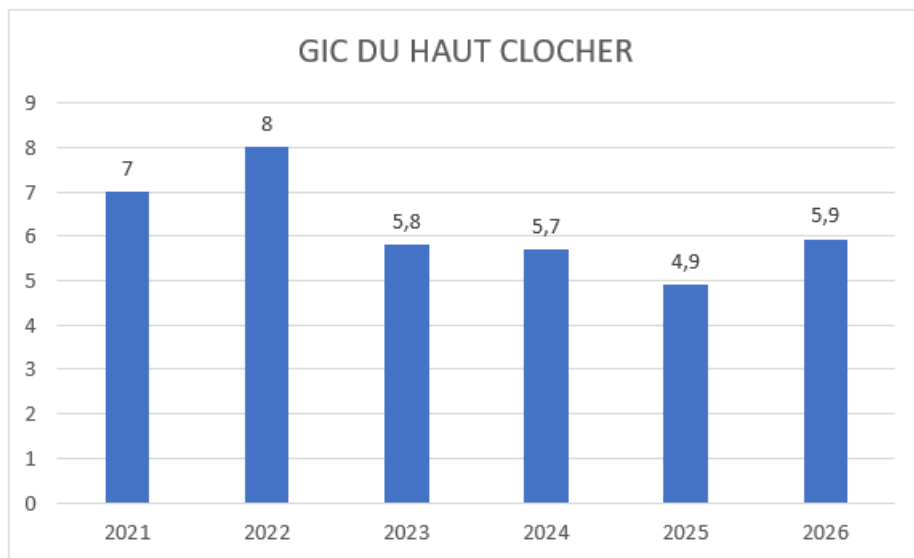

## Evolution du nombre moyen de coqs par poste de comptage

En 2026 : 3 900 coqs entendus sur 160 communes

Evolution du nombre moyen de coqs chanteurs par poste et par GIC

Evolution du nombre moyen de coqs chanteurs par poste et par GIC

Evolution du nombre moyen de coqs chanteurs par poste et par GIC

GIC DES 4 MOULINS

GIC DE BERNAVILLE VAL D AUTHIE

GIC DE DOMART EN PONTHEIU

GIC DU VERMANDOIS

Evolution du nombre moyen de coqs chanteurs par poste et par GIC