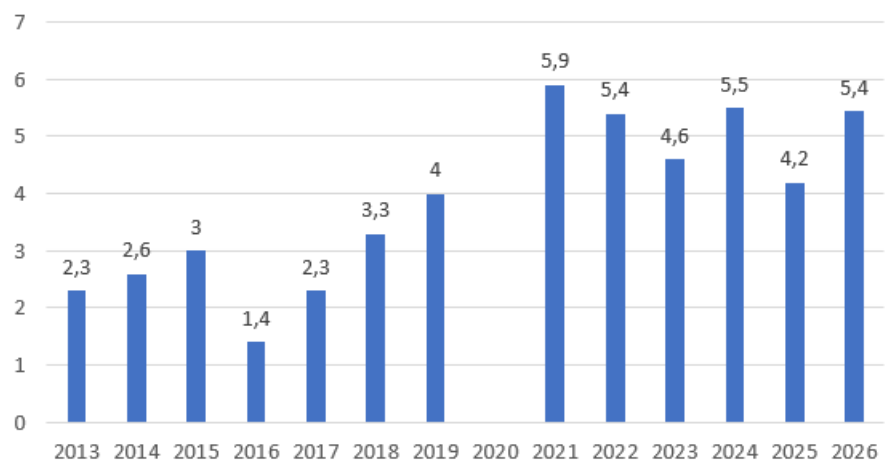

## Evolution du nombre moyen de coqs par poste de comptage

En 2026 : 3 900 coqs entendus sur 160 communes

Evolution du nombre moyen de coqs chanteurs par poste et par GIC

Evolution du nombre moyen de coqs chanteurs par poste et par GIC

Evolution du nombre moyen de coqs chanteurs par poste et par GIC

GIC DES 4 MOULINS

GIC DE BERNAVILLE VAL D AUTHIE

GIC DE DOMART EN PONTHEIU

GIC DU VERMANDOIS

Evolution du nombre moyen de coqs chanteurs par poste et par GIC