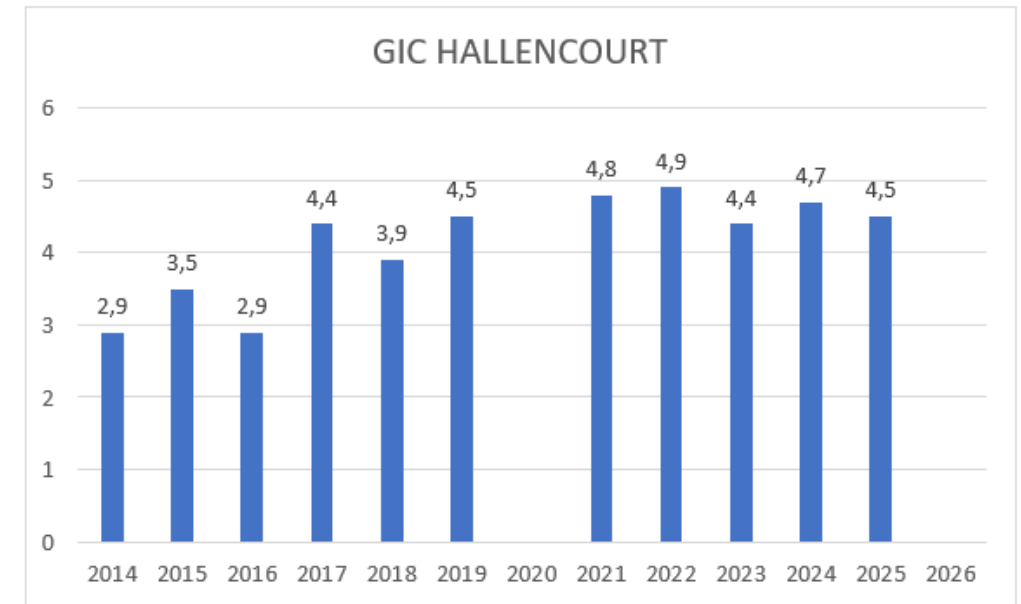

## Evolution du nombre moyen de coqs par poste de comptage

En 2026 : 3 900 coqs entendus sur 160 communes

Evolution du nombre moyen de coqs chanteurs par poste et par GIC

Evolution du nombre moyen de coqs chanteurs par poste et par GIC