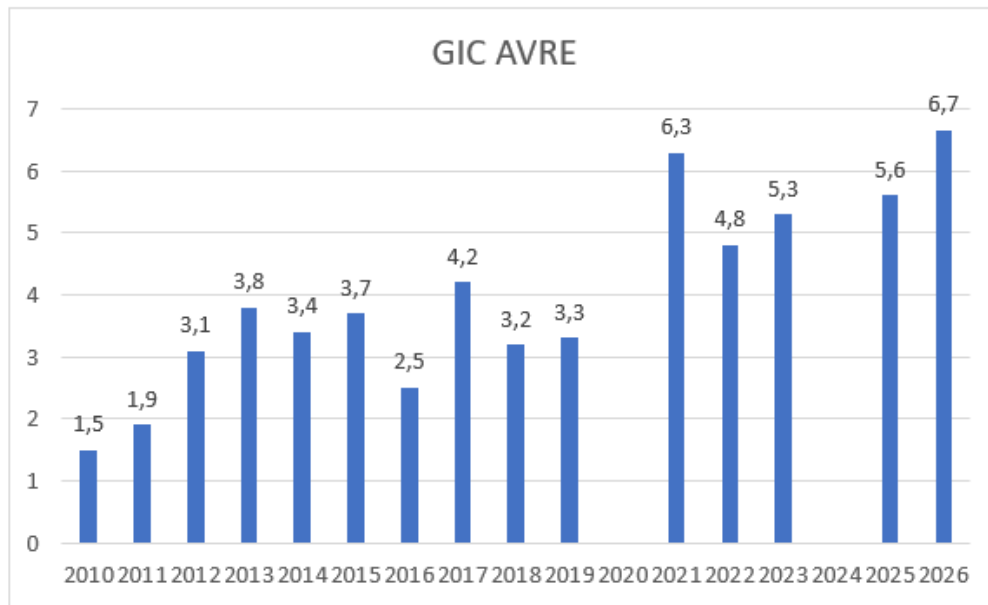

## Evolution du nombre moyen de coqs par poste de comptage

En 2026 : 3 900 coqs entendus sur 160 communes

Evolution du nombre moyen de coqs chanteurs par poste et par GIC

Evolution du nombre moyen de coqs chanteurs par poste et par GIC