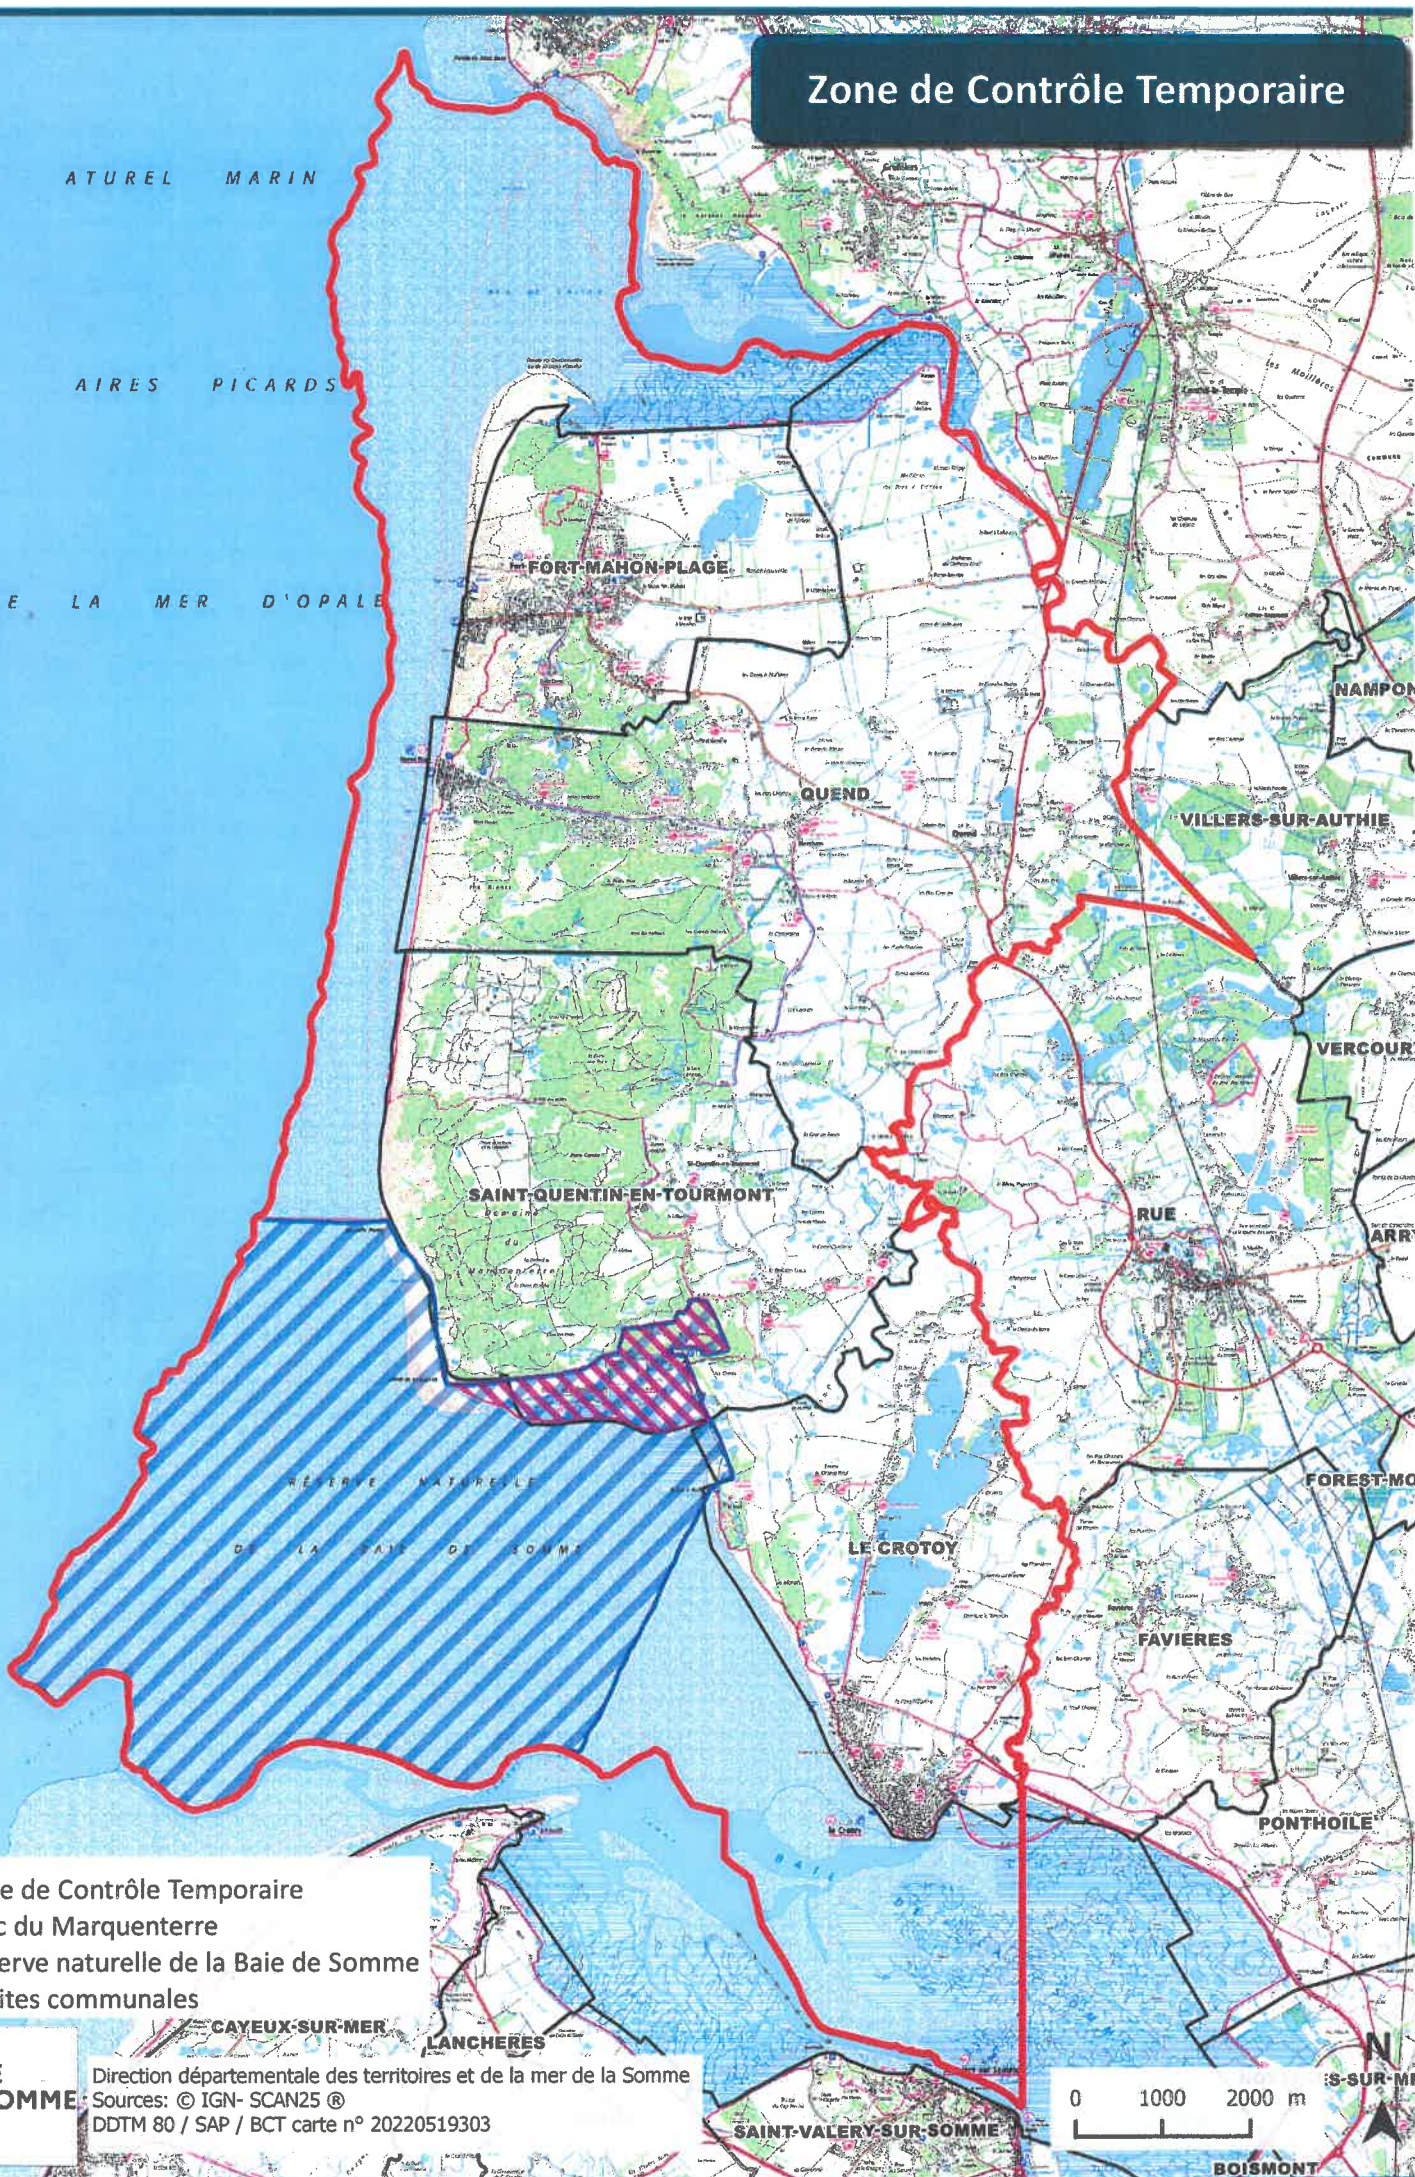

# Zone de Contrôle Temporaire

P  
A T U R E L M A R I N  
D E  
A I R E S P I C A R D S  
E T D E L A M E R D ' O P A L E

-  Zone de Contrôle Temporaire
-  Parc du Marquenterre
-  Réserve naturelle de la Baie de Somme
-  Limites communales

  
**PRÉFÈTE  
DE LA SOMME**  
*Liberté  
Égalité  
Fraternité*

**CAYEUX-SUR-MER**  
**LANCHÈRES**  
Direction départementale des territoires et de la mer de la Somme  
Sources: © IGN- SCAN25 ®  
DDTM 80 / SAP / BCT carte n° 20220519303